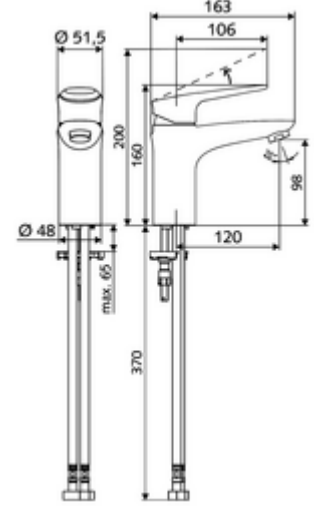

ürün numarası: 02 180 06 99

Waschtisch-Armatur MODUS EH-T HD-M - yüksek basınçlı mix su, ThermoProtect kartuş

Kompakte Einhebelmischer-Armatur mit Bügelhebel.

Teslimat kapsamı

- Tek kollu armatür
  - 38°C sıcaklık kilidine sahip ThermoProtect seramik kartuş, soğuk su beslemesi arızalandığında haşlanmaya karşı koruma.
  - Tek kollu musluk
  - Akış regülatörü
- 2 esnek bağlantı hortumu Clean-Fix S G 3/8 IG x 440 mm, entegre çekvalf (Çekvalf, EN 1717: EB) ve ön filtre ile
- Lavabo montajı için sabitleme malzemesi

Teknik veriler

- S_Durchfluss: 5 l/min
- Collection_Root_Attribute_71: 1,0 - 5,0 bar
- Collection_Root_Attribute_71: 8 bar
- Maks. işletim sıcaklığı: 70 °C
- Collection_Root_Attribute_71: 38 °C
- Bağlantı: 2x G 3/8 IG
- Malzeme: Çalıştırma Çinko kalıp döküm, Mahfaza Pirinç, içme suyu yönetmeliğine uygun
- Yüzey: Krom
- Sertifikalar: P-IX 29002/IO, DIN-DVGW, Belgaqua
- null: 0

null

- : 1,73 kg/Adet
- : 1

Akış regülatörü seti LEED 1,3 l	Makale numarası.: 28 931	veya
	06 99	
Akış regülatörü seti 3,0 l/dk basınçtan bağımsız	Makale numarası.: 28 932	veya
	06 99	
Akış regülatörü maks. 5,7 l/dak basınçtan bağımsız, hırsızlığa karşı korumalı	Makale numarası.: 02 121	veya
	06 99	
Druckbegrenzer-Set	Makale numarası.: 28 525	
	06 99	
Waschtischablaufgarnitur OPEN	Makale numarası.: 02 002	veya
	06 99	
Waschtischablaufgarnitur PUSH OPEN	Makale numarası.: 02 000	veya
	06 99	

Bir uyarı

- Umrüstung auf Bügelhebel MODUS Care EH-T 70 004 06 99 möglich, siehe Ersatzteile.