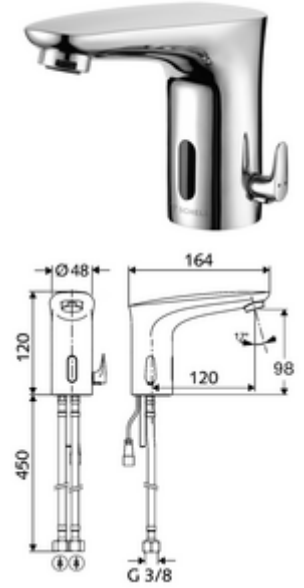

ürün numarası: 02 175 06 99

Elektronische Waschtisch-Armatur MODUS E HD-M - Yüksek basınç karma su

Şebeke işletimi.

Teslimat kapsamı

- Kızılötesi sensör tek delikli armatür
  - Sıcak su sınırlamalı sıcaklık kontrolörü
  - Bağlantı kablosu 200 mm, 2 kutuplu fişli, koruma sınıfı IP 65
  - Akış regülatörü
  - 2 esne bağlantı hortumu G 3/8 IG x 450 mm, çekvalf (DIN EN 1717: EB) ve ön filtre ile
  - Kızılötesi sensör elektronik, programlanabilir
  - 6V ön filtreli selenoid valf
- Fiş adaptörü 6 VDC, 100 - 240 VAC, 50 - 60 Hz
- Lavabo montajı için sabitleme malzemesi

Teknik veriler

- Yakın refleks ile ayar seçenekleri
  - Sensör kapsama alanı (yakl. 2 - 17 cm)
  - Durgunluk deşarjı (Kapalı / sürekli akış 30 s, son kullanımdan sonra 24 h)
  - Temizlik durdur (Kapalı / 120 s)
- Debi: maks. 1 gpm $\approx$ 3,8 l/min
- Collection_Root_Attribute_71: 0,5 - 5,0 bar
- Collection_Root_Attribute_71: 8 bar
- Maks. işletim sıcaklığı: 70 °C (kısa süreli ör. termal dezenfeksiyon için)
- Bağlantı: 2x G 3/8 IG
- Malzeme: Pirinç, içme suyu yönetmeliğine uygun
- Yüzey: Krom
- Sertifikalar: P-IX 29853/IO, WRAS talep edilen
- null: 0

null

- : 1,77 kg/Adet
- : 1

Makale numarası.: 09 414 06 99

Makale numarası.: 06 558 12 99

Eckventil mit Regulierfunktion COMFORT mit Filter Makale numarası.: 05 430 06 99

Akış regülatörü seti LEED 1,3 l Makale numarası.: 28 931 06 99 veya

Waschtischablaufgarnitur OPEN Makale numarası.: 02 002 06 99 veya

Waschtischablaufgarnitur PUSH OPEN Makale numarası.: 02 000 06 99 veya