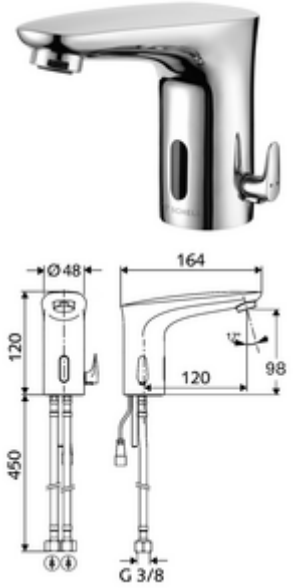

ürün numarası: 02 174 06 99

Elektronische Waschtisch-Armatur MODUS E HD-M - Yüksek basınç karma su

Pille işletim.

Teslimat kapsamı

- Kızılötesi sensör tek delikli armatür
  - Sıcak su sınırlamalı sıcaklık kontrolörü
  - Bağlantı kablosu 200 mm, 2 kutuplu fişli, koruma sınıfı IP 65
  - Akış regülatörü
  - 2 esne bağlantı hortumu G 3/8 IG x 450 mm, çekvalf (DIN EN 1717: EB) ve ön filtre ile
  - Kızılötesi sensör elektronik, programlanabilir
  - 6V ön filtreli selenoid valf
- Pil bölümü 6 V, koruma sınıfı IP 65
- 4x AA alkali pil 1,5 V
- Lavabo montajı için sabitleme malzemesi

Teknik veriler

- Yakın refleks ile ayar seçenekleri
  - Sensör kapsama alanı (yakl. 2 - 17 cm)
  - Durgunluk deşarjı (Kapalı / sürekli akış 30 s, son kullanımdan sonra 24 h)
  - Temizlik durdur (Kapalı / 120 s)
- Debi: maks. 1 gpm $\approx$ 3,8 l/min
- Collection_Root_Attribute_71: 0,5 - 5,0 bar
- Collection_Root_Attribute_71: 8 bar
- Maks. işletim sıcaklığı: 70 °C (kısa süreli ör. termal dezenfeksiyon için)
- Bağlantı: 2x G 3/8 IG
- Malzeme: Pirinç, içme suyu yönetmeliğine uygun
- Yüzey: Krom
- Sertifikalar: P-IX 29853/IO, WRAS talep edilen
- null: O

null

- : 1,86 kg/Adet
- : 1

Makale numarası.: 09 414 06 99

Makale numarası.: 06 558 12 99

Eckventil mit Regulierfunktion COMFORT mit Filter Makale numarası.: 05 430 06 99

Akış regülatörü seti LEED 1,3 l Makale numarası.: 28 931 06 99 veya

Waschtischablaufgarnitur OPEN Makale numarası.: 02 002 06 99 veya

Waschtischablaufgarnitur PUSH OPEN Makale numarası.: 02 000 06 99 veya