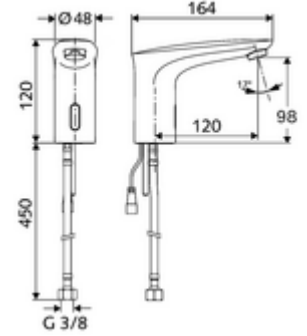

ürün numarası: 02 173 06 99

Elektronische Waschtisch-Armatur MODUS E HD-K - Yüksek basınç / karıştırılmış su

Şebeke işletimi.

Teslimat kapsamı

- Kızılötesi sensör tek delikli armatür
 - Bağlantı kablosu 200 mm, 2 kutuplu fişli, koruma sınıfı IP 65
 - Esnek bağlantı hortumu G 3/8 IG x 450 mm, ön filtre ile
 - Akış regülatörü
 - Kızılötesi sensör elektronik, programlanabilir
 - 6V ön filtreli selenoid valf
- Fiş adaptörü 6 VDC, 100 - 240 VAC, 50 - 60 Hz
- Lavabo montajı için sabitleme malzemesi

Teknik veriler

- Yakın refleks ile ayar seçenekleri
 - Sensör kapsama alanı (yakl. 2 - 17 cm)
 - Durgunluk deşarjı (Kapalı / sürekli akış 30 s, son kullanımdan sonra 24 h)
 - Temizlik durdur (Kapalı / 120 s)
- S_Durchfluss: maks. 1 gpm \approx 3,8 l/min
- Collection_Root_Attribute_71: 0,5 - 5,0 bar
- Collection_Root_Attribute_71: 8 bar
- Maks. işletim sıcaklığı: 70 °C (kısa süreli ör. termal dezenfeksiyon için)
- Bağlantı: G 3/8 IG
- Malzeme: Pirinç, içme suyu yönetmeliğine uygun
- Yüzey: Krom
- Sertifikalar: P-IX 29853/IO, WRAS talep edilen
- null: O

null

- : 1,62 kg/Adet
- : 1

Eckventil mit Regulierfunktion COMFORT mit
Filter

Makale numarası.: 05 430 06
99

Akış regülatörü seti LEED 1,3 l

Makale numarası.: 28 931 06 veya
99

Waschtischablaufgarnitur OPEN

Makale numarası.: 02 002 06 veya
99

Waschtischablaufgarnitur PUSH OPEN

Makale numarası.: 02 000 06 veya
99