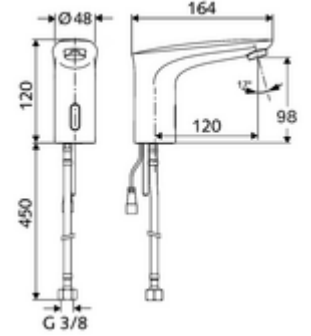

### Teslimat kapsamı

- Kızılötesi sensör tek delikli armatür
  - Bağlantı kablosu 200 mm, 2 kutuplu fişli, koruma sınıfı IP 65
  - Esnek bağlantı hortumu G 3/8 IG x 450 mm, ön filtre ile
  - Akış regülatörü
  - Kızılötesi sensör elektronik, programlanabilir
  - 6V ön filtreli selenoid valf
- Fiş adaptörü 6 VDC, 100 - 240 VAC, 50 - 60 Hz
- Lavabo montajı için sabitleme malzemesi

### Teknik veriler

- Yakın refleks ile ayar seçenekleri
  - Sensör kapsama alanı (yakl. 2 - 17 cm)
  - Durgunluk deşarjı (Kapalı / sürekli akış 30 s, son kullanımdan sonra 24 h)
  - Temizlik durdur (Kapalı / 120 s)
- S\_Durchfluss: maks. 1 gpm  $\approx$  3,8 l/min
- Collection\_Root\_Attribute\_71: 0,5 - 5,0 bar
- Collection\_Root\_Attribute\_71: 8 bar
- Maks. işletim sıcaklığı: 70 °C (kısa süreli ör. termal dezenfeksiyon için)
- Bağlantı: G 3/8 IG
- Malzeme: Pirinç, içme suyu yönetmeliğine uygun
- Yüzey: Krom
- Sertifikalar: P-IX 29853/IO, WRAS talep edilen
- null: O