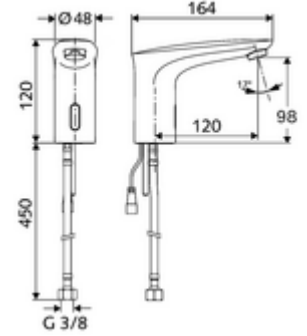

ürün numarası: 02 173 06 99

Elektronische Waschtisch-Armatur MODUS E HD-K - Yüksek basınç / karıştırılmış su

Şebeke işletimi.

Teslimat kapsamı

- Kızılötesi sensör tek delikli armatür
 - Bağlantı kablosu 200 mm, 2 kutuplu fişli, koruma sınıfı IP 65
 - Esnek bağlantı hortumu G 3/8 IG x 450 mm, ön filtre ile
 - Akış regülatörü
 - Kızılötesi sensör elektronik, programlanabilir
 - 6V ön filtreli selenoid valf
- Fiş adaptörü 6 VDC, 100 - 240 VAC, 50 - 60 Hz
- Lavabo montajı için sabitleme malzemesi

Teknik veriler

- Yakın refleks ile ayar seçenekleri
 - Sensör kapsama alanı (yakl. 2 - 17 cm)
 - Durgunluk deşarjı (Kapalı / sürekli akış 30 s, son kullanımdan sonra 24 h)
 - Temizlik durdur (Kapalı / 120 s)
- Debi: maks. 1 gpm \approx 3,8 l/min
- Collection_Root_Attribute_71: 0,5 - 5,0 bar
- Collection_Root_Attribute_71: 8 bar
- Maks. işletim sıcaklığı: 70 °C (kısa süreli ör. termal dezenfeksiyon için)
- Bağlantı: G 3/8 IG
- Malzeme: Pirinç, içme suyu yönetmeliğine uygun
- Yüzey: Krom
- Sertifikalar: P-IX 29853/IO, WRAS talep edilen
- null: O

null

- : 1,62 kg/Adet
- : 1

Eckventil mit Regulierfunktion COMFORT mit
Filter

Akış regülatörü seti LEED 1,3 l

Waschtischablaufgarnitur OPEN

Waschtischablaufgarnitur PUSH OPEN

Makale numarası.: 05 430 06
99Makale numarası.: 28 931 06 veya
99Makale numarası.: 02 002 06 veya
99Makale numarası.: 02 000 06 veya
99