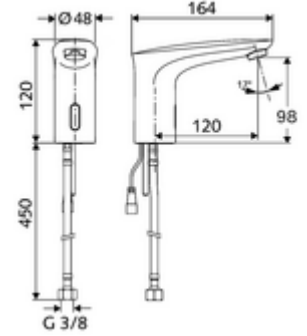

### Teslimat kapsamı

- Kızılötesi sensör tek delikli armatür
  - Bağlantı kablosu 200 mm, 2 kutuplu fişli, koruma sınıfı IP 65
  - Esnek bağlantı hortumu G 3/8 IG x 450 mm, ön filtre ile
  - Akış regülatörü
  - Kızılötesi sensör elektronik, programlanabilir
  - 6V ön filtreli selenoid valf
- Pil bölmesi 6 V, koruma sınıfı IP 65
- 4x AA alkali pil 1,5 V
- Lavabo montajı için sabitleme malzemesi

### Teknik veriler

- Yakın refleks ile ayar seçenekleri
  - Sensör kapsama alanı (yakl. 2 - 17 cm)
  - Durgunluk deşarjı (Kapalı / sürekli akış 30 s, son kullanımdan sonra 24 h)
  - Temizlik durdur (Kapalı / 120 s)
- Debi: maks. 1 gpm  $\approx$  3,8 l/min
- Collection\_Root\_Attribute\_71: 0,5 - 5,0 bar
- Collection\_Root\_Attribute\_71: 8 bar
- Maks. işletim sıcaklığı: 70 °C (kısa süreli ör. termal dezenfeksiyon için)
- Bağlantı: G 3/8 IG
- Malzeme: Pirinç, içme suyu yönetmeliğine uygun
- Yüzey: Krom
- Sertifikalar: P-IX 29853/IO, WRAS talep edilen
- null: O

### null

- : 1,69 kg/Adet
- : 1

Eckventil mit Regulierfunktion COMFORT mit  
Filter

Akış regülatörü seti LEED 1,3 l

Waschtischablaufgarnitur OPEN

Waschtischablaufgarnitur PUSH OPEN

Makale numarası.: 05 430 06  
99