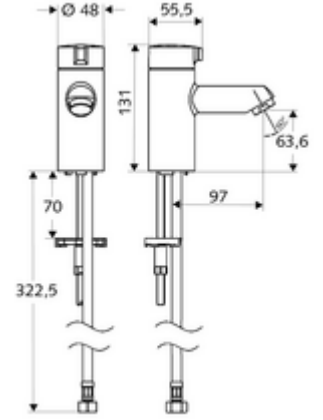

### Teslimat kapsamı

- Tek su girişli batarya
  - Seramik üst parça
- Esnek bağlantı hortumu Clean-Fix S G 3/8 IG x 380 mm
- Lavabo montajı için sabitleme malzemesi

### Teknik veriler

- Debi: 5 l/min
- Collection\_Root\_Attribute\_71: 1,0 - 5,0 bar
- Collection\_Root\_Attribute\_71: 8 bar
- Maks. işletim sıcaklığı: 70 °C (80 °C termal dezenfeksiyon için)
- Bağlantı: G 3/8 IG
- Malzeme: Çalıştırma Çinko kalıp döküm, Mahfaza Pirinç, içme suyu yönetmeliğine uygun
- Yüzey: Krom

### null

- : 1,23 kg/Adet
- : 1

Akış regülatörü maks. 5,7 l/dak basınçtan  
bağımsız, hırsızlığa karşı korumalıMakale numarası.: 02 121  
06 99

Eckventil mit Regulierfunktion COMFORT mit Filter

Makale numarası.: 05 428 veya  
06 99