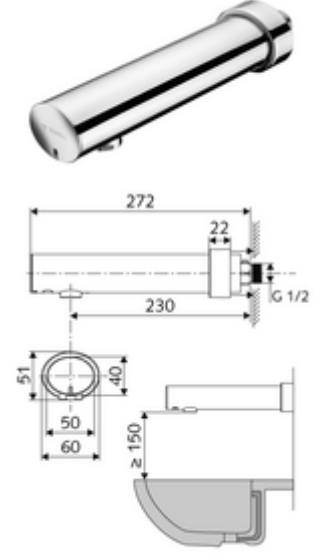

### Teslimat kapsamı

- Kızılötesi sensör duvar çıkışı armatür
  - Pil bölmesi 6 V (entegre)
  - Akış regülatörü
  - Kızılötesi sensör elektronik, programlanabilir
  - Ön kapama
  - 6V Selenoid valf
- 4x AA alkali pil 1,5 V
- Sürme rozet

### Teknik veriler

- Yakın refleks ile ayar seçenekleri
  - Sensör kapsama alanı (yakl. 2 - 13 cm)
  - Durgunluk deşarjı (Kapalı / sürekli akış 30 s, son kullanımdan sonra 24 h)
  - Temizlik durdur (Kapalı / 120 s)
- S\_Durchfluss: maks. 1 gpm  $\approx$  3,8 l/min
- Collection\_Root\_Attribute\_71: 0,5 - 5,0 bar
- Collection\_Root\_Attribute\_71: 8 bar
- Maks. işletim sıcaklığı: 70 °C (termal dezenfeksiyon için 80 °C maks. 10 dk./gün)
- Bağlantı: G 1/2 AG
- Malzeme: Mahfaza Pirinç, içme suyu yönetmeliğine uygun
- Yüzey: Krom
- 230 mm
- Sertifikalar: P-IX 29862/IO, WRAS
- null: 0

### null

- : 1,22 kg/Adet
- : 1

Akış regülatörü seti LEED 1,3 l

Makale numarası.: 28 931 06 99

Waschtischablaufgarnitur OPEN

Makale numarası.: 02 002 06 99

veya

Waschtischablaufgarnitur PUSH OPEN