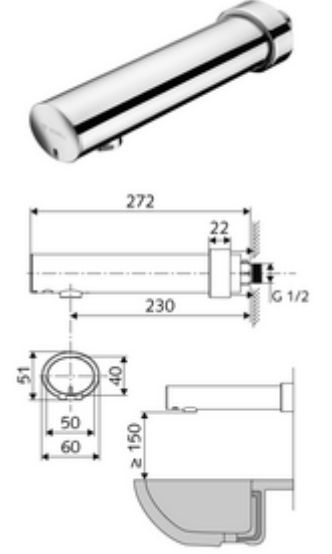

ürün numarası: 01 954 06 99

Aufputz-Waschtisch-Armatur MODUS E HD-K - Yüksek basınç / karıştırılmış su

Kızılötesi sensör kumandalı. Pille işletim.

Teslimat kapsamı

- Kızılötesi sensör duvar çıkışı armatür
 - Pil bölmesi 6 V (entegre)
 - Akış regülatörü
 - Kızılötesi sensör elektronik, programlanabilir
 - Ön kapama
 - 6V Selenoid valf
- 4x AA alkali pil 1,5 V
- Sürme rozet

Teknik veriler

- Yakın refleks ile ayar seçenekleri
 - Sensör kapsama alanı (yakl. 2 - 13 cm)
 - Durgunluk deşarjı (Kapalı / sürekli akış 30 s, son kullanımdan sonra 24 h)
 - Temizlik durdur (Kapalı / 120 s)
- Debi: maks. 1 gpm \approx 3,8 l/min
- Collection_Root_Attribute_71: 0,5 - 5,0 bar
- Collection_Root_Attribute_71: 8 bar
- Maks. işletim sıcaklığı: 70 °C (termal dezenfeksiyon için 80 °C maks. 10 dk./gün)
- Bağlantı: G 1/2 AG
- Malzeme: Mahfaza Pirinç, içme suyu yönetmeliğine uygun
- Yüzey: Krom
- 230 mm
- Sertifikalar: P-IX 29862/IO, WRAS
- null: 0

null

- : 1,22 kg/Adet
- : 1

Akış regülatörü seti LEED 1,3 l

Makale numarası.: 28 931 06 99

Waschtischablaufgarnitur OPEN

Makale numarası.: 02 002 06 99

veya

Waschtischablaufgarnitur PUSH OPEN