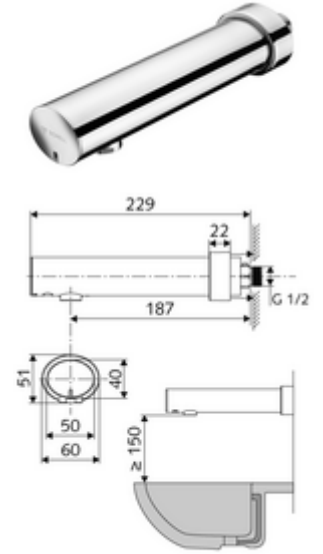

### Teslimat kapsamı

- Kızılötesi sensör duvar çıkışı armatür
  - Pil bölmesi 6 V (entegre)
  - Akış regülatörü
  - Kızılötesi sensör elektronik, programlanabilir
  - Ön kapama
  - 6V Selenoid valf
- 4x AA alkali pil 1,5 V
- Sürme rozet

### Teknik veriler

- Yakın refleks ile ayar seçenekleri
  - Sensör kapsama alanı (yakl. 2 - 13 cm)
  - Durgunluk deşarjı (Kapalı / sürekli akış 30 s, son kullanımdan sonra 24 h)
  - Temizlik durdur (Kapalı / 120 s)
- Debi: maks. 1 gpm  $\approx$  3,8 l/min
- Collection\_Root\_Attribute\_71: 0,5 - 5,0 bar
- Collection\_Root\_Attribute\_71: 8 bar
- Maks. işletim sıcaklığı: 70 °C (termal dezenfeksiyon için 80 °C maks. 10 dk./gün)
- Bağlantı: G 1/2 AG
- Malzeme: Mahfaza Pirinç, içme suyu yönetmeliğine uygun
- Yüzey: Krom
- 187 mm
- Sertifikalar: P-IX 29862/IO, WRAS
- null: 0

### null

- : 1,12 kg/Adet
- : 1

Akış regülatörü seti LEED 1,3 l

Makale numarası.: 28 931 06 99

Waschtischablaufgarnitur OPEN

Makale numarası.: 02 002 06 99

veya

Waschtischablaufgarnitur PUSH OPEN