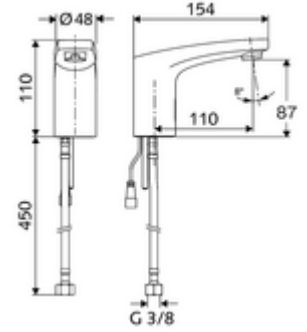

null

- : 1,57 kg/Adet
- : 1

Eckventil mit Regulierfunktion COMFORT mit Makale numarası.: 05 430 06 99

Filtre

Akış regülatörü seti LEED 1,3 l

Makale numarası.: 28 931 06 99 veya