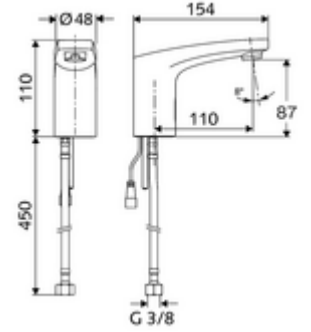

null

- : 1,64 kg/Adet
- : 1

Eckventil mit Regulierfunktion COMFORT mit Makale numarası.: 05 430 06 99

Filtre

Akış regülatörü seti LEED 1,3 l

Makale numarası.: 28 931 06 99 veya