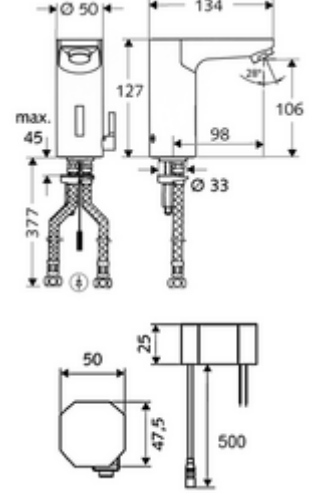

ürün numarası: 01 245 06 99

HD-M - Yüksek basınç karma su

Kızılötesi sensör kumandalı. Şebeke işletimi (sıva altı adaptör). SCHELL su yönetim sistemi SWS ile ağ kurmak için uygun. SCHELL Single Control SSC üzerinden parametrelenebilir.

Teslimat kapsamı

- Kızılötesi sensör tek delikli armatür
 - Termostat
 - Akış regülatörü
 - Bağlantı kablosu 250 mm, 3 kutuplu konnektörlü, koruma sınıfı IP 65
 - Kızılötesi sensör elektronik, programlanabilir
 - 6V ön filtreli selenoid valf
- Sıva altı adaptör 9 VDC, 100 - 240 VAC, 50 - 60 Hz
- 2 esnek bağlantı hortumu Clean-Fix S G 3/8 IG x 380 mm, entegre çekvalf (Çekvalf, EN 1717: EB) ve ön filtre ile
- Lavabo montajı için sabitleme malzemesi

Teknik veriler

- SWS/SSC ile ayar seçenekleri
 - Sensör kapsama alanı (kısa / orta / uzun)
 - Yakın refleks üzerinden programlama (Kapalı / Açık)
 - Maks. çalışma süresi (1 - 360 s)
 - Artçı çalışma süresi (0,6 - 60 s)
 - Durgunluk deşarjı (Kapalı / 5 - 600 s, son deşarjdan sonra her 1 - 240 h / her 1- 240 h)
 - Termal dezenfeksiyon için sürekli deşarj, haşlanma korumalı (Kapalı / 15 s - 600 s)
 - Sürekli akış (Kapalı / 15 - 600 s)
 - Enerji tasarruf modu (Kapalı / son kullanımdan sonra 1 - 254 h)
 - Temizlik durdur (Kapalı / 60 - 360 s)
- Yakın refleks ile ayar seçenekleri
 - Sensör kapsama alanı (kısa / orta / uzun)
 - Durgunluk deşarjı (Kapalı / 30 s, son deşarjdan sonra her 24 h / her 24 h)
 - Termal dezenfeksiyon için sürekli deşarj, haşlanma korumalı (Kapalı / 300 s / 120 s)
 - Temizlik durdur (Kapalı / 60 s)
- Debi: 5 l/min
- Collection_Root_Attribute_71: 1,0 - 5,0 bar
- Collection_Root_Attribute_71: 8 bar
- Maks. işletim sıcaklığı: 70 °C (80 °C termal dezenfeksiyon için)
- Bağlantı: 2x G 3/8 IG
- Malzeme: Mahfaza Pirinç, içme suyu yönetmeliğine uygun
- Yüzey: Krom
- Sertifikalar: P-IX 19116/IZ, Belgaqua
- null: Z