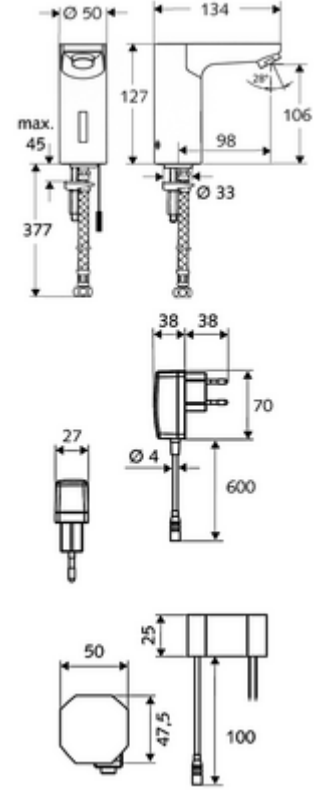

Teslimat kapsamı

- Kızılötesi sensör tek delikli armatür
 - Akış regülatörü
 - Kızılötesi sensör elektronik, programlanabilir
 - 6V ön filtreli selenoid valf
- Sıva altı adaptör 9 VDC, 100 - 240 VAC, 50 - 60 Hz
- Esnek bağlantı hortumu Clean-Fix S G 3/8 IG x 380 mm, ön filtre ile
- Lavabo montajı için sabitleme malzemesi

Teknik veriler

- SWS/SSC ile ayar seçenekleri
 - Sensör kapsama alanı (kısa / orta / uzun)
 - Yakın refleks üzerinden programlama (Kapalı / Açık)
 - Maks. çalışma süresi (1 - 360 s)
 - Artçı çalışma süresi (0,6 - 60 s)
 - Durgunluk deşarjı (Kapalı / 5 - 600 s, son deşarjdan sonra her 1 - 240 h / her 1- 240 h)
 - Termal dezenfeksiyon için sürekli deşarj, haşlanma korumalı (Kapalı / 15 s - 600 s)
 - Sürekli akış (Kapalı / 15 - 600 s)
 - Enerji tasarruf modu (Kapalı / son kullanımdan sonra 1 - 254 h)
 - Temizlik durdur (Kapalı / 60 - 360 s)
- Yakın refleks ile ayar seçenekleri
 - Sensör kapsama alanı (kısa / orta / uzun)
 - Durgunluk deşarjı (Kapalı / 30 s, son deşarjdan sonra her 24 h / her 24 h)
 - Termal dezenfeksiyon için sürekli deşarj, haşlanma korumalı (Kapalı / 300 s / 120 s)
 - Temizlik durdur (Kapalı / 60 s)
- Debi: 5 l/min
- Collection_Root_Attribute_71: 1,0 - 5,0 bar
- Collection_Root_Attribute_71: 8 bar
- Maks. işletim sıcaklığı: 70 °C (80 °C termal dezenfeksiyon için)
- Bağlantı: G 3/8 IG
- Malzeme: Mahfaza Pirinç, içme suyu yönetmeliğine uygun
- Yüzey: Krom
- Sertifikalar: P-IX 19116/IZ
- null: Z

null

- : 1,87 kg/Adet
- : 1

SSC Bluetooth®-Modul

Makale numarası.: 00 916 00
99

Verlängerungskabel 1,5 m	Makale numarası.: 51 010 00 veya 99
Verlängerungskabel 3 m	Makale numarası.: 51 023 00 veya 99
Eckventil mit Regulierfunktion COMFORT mit Filter	Makale numarası.: 05 430 06 99
Waschtischablaufgarnitur OPEN	Makale numarası.: 02 002 06 veya 99
Waschtischablaufgarnitur PUSH OPEN	Makale numarası.: 02 000 06 veya 99