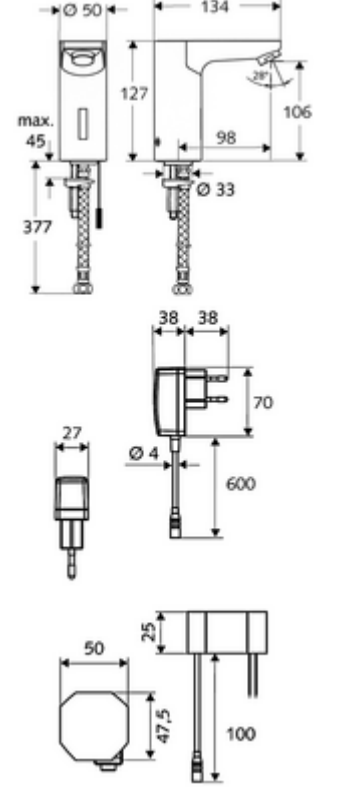

Teslimat kapsamı

- Kızılötesi sensör tek delikli armatür
  - Akış regülatörü
  - Kızılötesi sensör elektronik, programlanabilir
  - 6V ön filtreli selenoid valf
- Fiş adaptörü 9 VDC, 100 - 240 VAC, 50 - 60 Hz
- Esnek bağlantı hortumu Clean-Fix S G 3/8 IG x 380 mm, ön filtre ile
- Lavabo montajı için sabitleme malzemesi

Teknik veriler

- SWS/SSC ile ayar seçenekleri
  - Sensör kapsama alanı (kısa / orta / uzun)
  - Yakın refleks üzerinden programlama (Kapalı / Açık)
  - Maks. çalışma süresi (1 - 360 s)
  - Artçı çalışma süresi (0,6 - 60 s)
  - Durgunluk deşarjı (Kapalı / 5 - 600 s, son deşarjdan sonra her 1 - 240 h / her 1- 240 h)
  - Termal dezenfeksiyon için sürekli deşarj, haşlanma korumalı (Kapalı / 15 s - 600 s)
  - Sürekli akış (Kapalı / 15 - 600 s)
  - Enerji tasarruf modu (Kapalı / son kullanımdan sonra 1 - 254 h)
  - Temizlik durdur (Kapalı / 60 - 360 s)
- Yakın refleks ile ayar seçenekleri
  - Sensör kapsama alanı (kısa / orta / uzun)
  - Durgunluk deşarjı (Kapalı / 30 s, son deşarjdan sonra her 24 h / her 24 h)
  - Termal dezenfeksiyon için sürekli deşarj, haşlanma korumalı (Kapalı / 300 s / 120 s)
  - Temizlik durdur (Kapalı / 60 s)
- Debi: 5 l/min
- Collection_Root_Attribute_71: 1,0 - 5,0 bar
- Collection_Root_Attribute_71: 8 bar
- Maks. işletim sıcaklığı: 70 °C (80 °C termal dezenfeksiyon için)
- Bağlantı: G 3/8 IG
- Malzeme: Mahfaza Pirinç, içme suyu yönetmeliğine uygun
- Yüzey: Krom
- Sertifikalar: P-IX 19116/IZ, WRAS talep edilen
- null: Z

null

- : 1,96 kg/Adet
- : 1

SSC Bluetooth®-Modul

Makale numarası.: 00 916 00
99