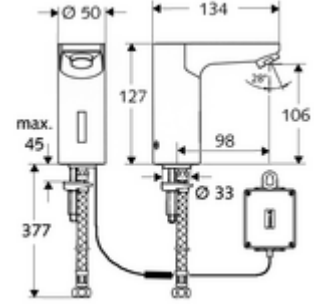

## HD-K - Yüksek basınç / karıştırılmış su

Kızılötesi sensör kumandalı. Pille işletim. SCHELL su yönetim sistemi SWS ile ağ kurmak için uygun. SCHELL Single Control SSC üzerinden parametrelenebilir.

### Teslimat kapsamı

- Kızılötesi sensör tek delikli armatür
  - Akış regülatörü
  - Kızılötesi sensör elektronik, programlanabilir
  - 6V ön filtreli selenoid valf
- Pil bölmesi 6 V, koruma sınıfı IP 65
- 4x AA alkali pil 1,5 V
- Esnek bağlantı hortumu Clean-Fix S G 3/8 IG x 380 mm, ön filtre ile
- Lavabo montajı için sabitleme malzemesi

### Teknik veriler

- SWS/SSC ile ayar seçenekleri
  - Sensör kapsama alanı (kısa / orta / uzun)
  - Yakın refleks üzerinden programlama (Kapalı / Açık)
  - Maks. çalışma süresi (1 - 360 s)
  - Artçı çalışma süresi (0,6 - 60 s)
  - Durgunluk deşarjı (Kapalı / 5 - 600 s, son deşarjdan sonra her 1 - 240 h / her 1- 240 h)
  - Termal dezenfeksiyon için sürekli deşarj, haşlanma korumalı (Kapalı / 15 s - 600 s)
  - Sürekli akış (Kapalı / 15 - 600 s)
  - Enerji tasarruf modu (Kapalı / son kullanımdan sonra 1 - 254 h)
  - Temizlik durdur (Kapalı / 60 - 360 s)
- Yakın refleks ile ayar seçenekleri
  - Sensör kapsama alanı (kısa / orta / uzun)
  - Durgunluk deşarjı (Kapalı / 30 s, son deşarjdan sonra her 24 h / her 24 h)
  - Termal dezenfeksiyon için sürekli deşarj, haşlanma korumalı (Kapalı / 300 s / 120 s)
  - Temizlik durdur (Kapalı / 60 s)
- Debi: 5 l/min
- Collection\_Root\_Attribute\_71: 1,0 - 5,0 bar
- Collection\_Root\_Attribute\_71: 8 bar
- Maks. işletim sıcaklığı: 70 °C (80 °C termal dezenfeksiyon için)
- Bağlantı: G 3/8 IG
- Malzeme: Mahfaza Pirinç, içme suyu yönetmeliğine uygun
- Yüzey: Krom
- Sertifikalar: P-IX 19116/IZ, WRAS talep edilen
- null: Z