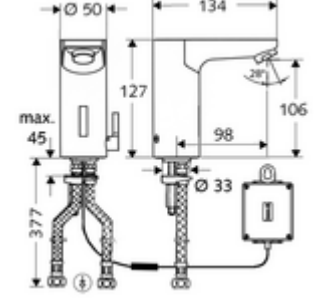

## HD-M - Yüksek basınç karma su

Kızılötesi sensör kumandalı. Pille işletim. SCHELL su yönetim sistemi SWS ile ağ kurmak için uygun. SCHELL Single Control SSC üzerinden parametrelenebilir.

### Teslimat kapsamı

- Kızılötesi sensör tek delikli armatür
  - Termostat
  - Akış regülatörü
  - Bağlantı kablosu 250 mm, 3 kutuplu konnektörlü, koruma sınıfı IP 65
  - Kızılötesi sensör elektronik, programlanabilir
  - 6V ön filtreli selenoid valf
- Pil bölmesi 6 V, koruma sınıfı IP 65
- 4x AA alkali pil 1,5 V
- 2 esnek bağlantı hortumu Clean-Fix S G 3/8 IG x 380 mm, entegre çekvalf (Çekvalf, EN 1717: EB) ve ön filtre ile
- Lavabo montajı için sabitleme malzemesi