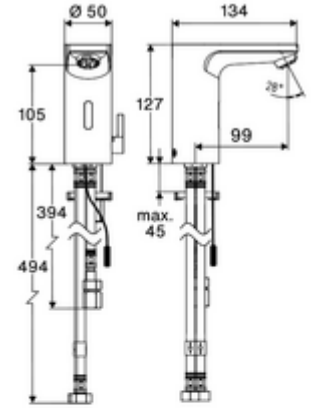

### Teslimat kapsamı

- Time-of-Flight-Sensor tek delikli armatür
  - Sıcak su sınırlamalı sıcaklık kontrolörü
  - 6V ön filtreli eksensel selenoid valf
  - Akış regülatörü
- Sıva altı adaptör 9 VDC, 100 - 240 VAC, 50 - 60 Hz
- Debi sınırlayıcı ön filtre
- 3 esnek bağlantı hortumu Clean-Fix S G 3/8 IG x 380 / 500 mm
- Lavabo montajı için sabitleme malzemesi

### null

- : 1,70 kg/Adet
- : 1

Verlängerungskabel 1,5 m	Makale numarası.: 51 010 00 veya 99
Verlängerungskabel 3 m	Makale numarası.: 51 023 00 veya 99
Eckventil mit Regulierfunktion COMFORT mit Filter	Makale numarası.: 05 430 06 99
Waschtischablaufgarnitur OPEN	Makale numarası.: 02 002 06 veya 99

Waschtischablaufgarnitur PUSH OPEN

Makale numarası.: 02 000 06 veya  
99

**Bir uyarı**

- Lieferbar im IV. Quartal 2025.