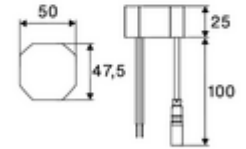

Teslimat kapsamı

- Time-of-Flight-Sensor tek delikli armatür
 - Sıcak su sınırlamalı sıcaklık kontrolörü
 - 6V ön filtreli eksensel selenoid valf
 - Akış regülatörü
- Sıva altı adaptör 9 VDC, 100 - 240 VAC, 50 - 60 Hz
- Debi sınırlayıcı ön filtre
- 3 esnek bağlantı hortumu Clean-Fix S G 3/8 IG x 380 / 500 mm
- Lavabo montajı için sabitleme malzemesi