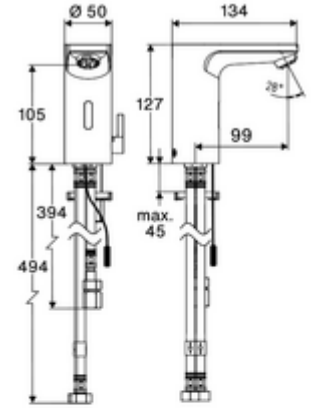

ürün numarası: 00 296 06 99

Elektronische Waschtisch-Armatur CELIS E² ND-M - Alçak basınç karışım suyu

Yenilikçi ToF teknolojisine sahip temassız, sensör kumandalı armatür. Aynalar, uyarı yelekleri gibi yansıtıcı malzemelere karşı duyarlıdır. Entegre Bluetooth® arayüzü. SCHELL uygulaması üzerinden parametrelendirilebilir. SCHELL su yönetim sistemi SWS ile ağ kurmak için uygun. Şebeke işletimi. Açık boylerler için.

Teslimat kapsamı

- Time-of-Flight-Sensor tek delikli armatür
 - Sıcak su sınırlamalı sıcaklık kontrolörü
 - 6V ön filtreli eksensel selenoid valf
 - Akış regülatörü
- Sıva altı adaptör 9 VDC, 100 - 240 VAC, 50 - 60 Hz
- Debi sınırlayıcı ön filtre
- 3 esnek bağlantı hortumu Clean-Fix S G 3/8 IG x 380 / 500 mm
- Lavabo montajı için sabitleme malzemesi

null

- : 1,70 kg/Adet
- : 1

Verlängerungskabel 1,5 m

Makale numarası.: 51 010 00 veya 99

Verlängerungskabel 3 m

Makale numarası.: 51 023 00 veya 99

Eckventil mit Regulierfunktion COMFORT mit Filter

Makale numarası.: 05 430 06 99

Waschtischablaufgarnitur OPEN

Makale numarası.: 02 002 06 veya 99

Waschtischablaufgarnitur PUSH OPEN

Makale numarası.: 02 000 06 veya
99

Bir uyarı

- Lieferbar im IV. Quartal 2025.