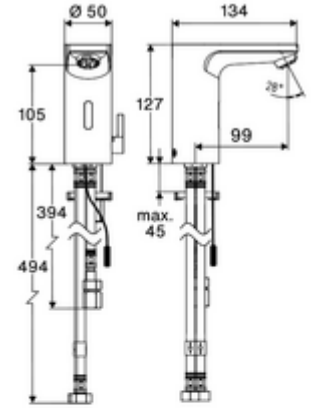

ürün numarası: 00 295 06 99

Elektronische Waschtisch-Armatur CELIS E² ND-M - Alçak basınç karışım suyu

Yenilikçi ToF teknolojisine sahip temassız, sensör kumandalı armatür. Aynalar, uyarı yelekleri gibi yansıtıcı malzemelere karşı duyarlıdır. Entegre Bluetooth® arayüzü. SCHELL uygulaması üzerinden parametrelendirilebilir. SCHELL su yönetim sistemi SWS ile ağ kurmak için uygun. Şebeke işletimi. Açık boylerler için.

Teslimat kapsamı

- Time-of-Flight-Sensor tek delikli armatür
 - Sıcak su sınırlamalı sıcaklık kontrolörü
 - 6V ön filtreli eksensel selenoid valf
 - Akış regülatörü
- Fiş adaptörü 9 VDC, 100 - 240 VAC, 50 - 60 Hz
- Debi sınırlayıcı ön filtre
- 3 esnek bağlantı hortumu Clean-Fix S G 3/8 IG x 380 / 500 mm
- Lavabo montajı için sabitleme malzemesi

null

- : 1,72 kg/Adet
- : 1

Verlängerungskabel 1,5 m

Makale numarası.: 51 010 00 veya 99

Verlängerungskabel 3 m

Makale numarası.: 51 023 00 veya 99

Eckventil mit Regulierfunktion COMFORT mit Filter

Makale numarası.: 05 430 06 99

Waschtischablaufgarnitur OPEN

Makale numarası.: 02 002 06 veya 99

Waschtischablaufgarnitur PUSH OPEN

Makale numarası.: 02 000 06 veya
99

Bir uyarı

- Lieferbar im IV. Quartal 2025.