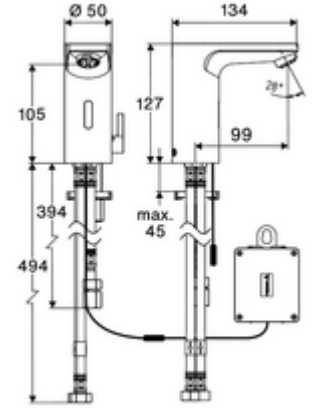

### Teslimat kapsamı

- Time-of-Flight-Sensor tek delikli armatür
  - Sıcak su sınırlamalı sıcaklık kontrolörü
  - 6V ön filtreli eksensel selenoid valf
  - Akış regülatörü
- Pil bölmesi 6 V, koruma sınıfı IP 65
- 4x AA alkali pil 1,5 V
- Debi sınırlayıcı ön filtre
- 3 esnek bağlantı hortumu Clean-Fix S G 3/8 IG x 380 / 500 mm
- Lavabo montajı için sabitleme malzemesi

Waschtischablaufgarnitur PUSH OPEN

Makale numarası.: 02 000 06 veya  
99

**Bir uyarı**

- Lieferbar im IV. Quartal 2025.