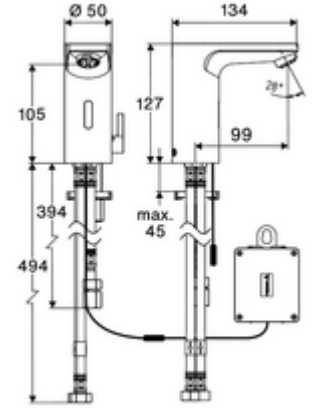

ürün numarası: 00 294 06 99

Elektronische Waschtisch-Armatur CELIS E² ND-M - Alçak basınç karışım suyu

Yenilikçi ToF teknolojisine sahip temassız, sensör kumandalı armatür. Aynalar, uyarı yelekleri gibi yansıtıcı malzemelere karşı duyarlıdır. Entegre Bluetooth® arayüzü. SCHELL uygulaması üzerinden parametrelendirilebilir. SCHELL su yönetim sistemi SWS ile ağ kurmak için uygun. Pille işletim. Açık boylerler için.

Teslimat kapsamı

- Time-of-Flight-Sensor tek delikli armatür
 - Sıcak su sınırlamalı sıcaklık kontrolörü
 - 6V ön filtreli eksensel selenoid valf
 - Akış regülatörü
- Pil bölmesi 6 V, koruma sınıfı IP 65
- 4x AA alkali pil 1,5 V
- Debi sınırlayıcı ön filtre
- 3 esnek bağlantı hortumu Clean-Fix S G 3/8 IG x 380 / 500 mm
- Lavabo montajı için sabitleme malzemesi

null

- : 1,89 kg/Adet
- : 1

Verlängerungskabel 1,5 m	Makale numarası.: 51 010 00 veya 99
Verlängerungskabel 3 m	Makale numarası.: 51 023 00 veya 99
Eckventil mit Regulierfunktion COMFORT mit Filter	Makale numarası.: 05 430 06 99
Waschtischablaufgarnitur OPEN	Makale numarası.: 02 002 06 veya 99

Waschtischablaufgarnitur PUSH OPEN

Makale numarası.: 02 000 06 veya
99

Bir uyarı

- Lieferbar im IV. Quartal 2025.