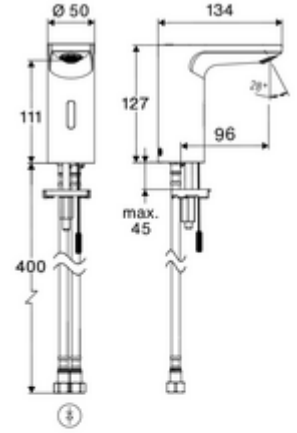

ürün numarası: 00 280 06 99

Elektronische Waschtisch-Armatur CELIS E² HD-M - Yüksek basınç karma su

Yenilikçi ToF teknolojisine sahip temassız, sensör kumandalı armatür. Aynalar, uyarı yelekleri gibi yansıtıcı malzemelere karşı duyarsızdır. Entegre Bluetooth® arayüzlü. SCHELL uygulaması üzerinden parametrelendirilebilir. SCHELL su yönetim sistemi SWS ile ağ kurmak için uygun. Şebeke işletimi (sıva altı adaptör).

Teslimat kapsamı

- Time-of-Flight-Sensor tek delikli armatür
 - Sıcak su sınırlamalı sıcaklık kontrolörü
 - 6V ön filtreli eksensel selenoid valf
- Sıva altı adaptör 9 VDC, 100 - 240 VAC, 50 - 60 Hz
- 2 esnek bağlantı hortumu Clean-Fix S G 3/8 IG x 410 mm, entegre çekvalf (Çekvalf, EN 1717: EB) ve ön filtre ile
- Lavabo montajı için sabitleme malzemesi

Teknik veriler

- SCHELL App ile ayar seçenekleri
 - Önceden ayarlanmış çalışma modları üzerinden hızlı parametrelendirme (elektrik tasarrufu / su tasarrufu / konfor)
 - Uzman modunda özelleştirilmiş ayarlar (sensör menzili, sensör ölçüm aralığı, kişi algılama, maks. çalışma süresi, ilave çalışma süresi)
 - Termal dezenfeksiyon için sürekli yıkama, uygulama üzerinden tetikleme (3 - 10 dakika)
 - Temizlik durdurma, uygulama veya Nahreflex üzerinden tetikleme (Kapalı / 60 - 360 sn)
- S_Durchfluss: 5 l/min
- Collection_Root_Attribute_71: 1,0 - 5,0 bar
- Collection_Root_Attribute_71: 8 bar
- Maks. işletim sıcaklığı: 70 °C (80 °C termal dezenfeksiyon için)
- Bağlantı: 2x G 3/8 IG
- Malzeme: Mahfaza Pirinç
- Yüzey: Krom
- Sertifikalar: PA-IX 10332/IO, DVGW talep edilen
- null: 0

null

- : 1,52 kg/Adet
- : 1

Verlängerungskabel 1,5 m	Makale numarası.: 51 010 00 veya 99
Verlängerungskabel 3 m	Makale numarası.: 51 023 00 veya 99
Eckventil-Thermostat	Makale numarası.: 09 414 06 99
Eckventil mit Regulierfunktion COMFORT mit Filter	Makale numarası.: 05 430 06 99
Waschtischablaufgarnitur OPEN	Makale numarası.: 02 002 06 veya 99