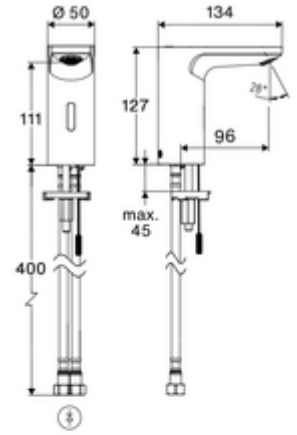

ürün numarası: 00 280 06 99

Elektronische Waschtisch-Armatur CELIS E² HD-M - Yüksek basınç karma su

Yenilikçi ToF teknolojisine sahip temassız, sensör kumandalı armatür. Aynalar, uyarı yelekleri gibi yansıtıcı malzemelere karşı duyarsızdır. Entegre Bluetooth® arayüzlü. SCHELL uygulaması üzerinden parametrelendirilebilir. SCHELL su yönetim sistemi SWS ile ağ kurmak için uygun. Şebeke işletimi (sıva altı adaptör).

Teslimat kapsamı

- Time-of-Flight-Sensor tek delikli armatür
 - Sıcak su sınırlamalı sıcaklık kontrolörü
 - 6V ön filtreli eksensel selenoid valf
- Sıva altı adaptör 9 VDC, 100 - 240 VAC, 50 - 60 Hz
- 2 esnek bağlantı hortumu Clean-Fix S G 3/8 IG x 410 mm, entegre çekvalf (Çekvalf, EN 1717: EB) ve ön filtre ile
- Lavabo montajı için sabitleme malzemesi

Teknik veriler

- SCHELL App ile ayar seçenekleri
 - Önceden ayarlanmış çalışma modları üzerinden hızlı parametrelendirme (elektrik tasarrufu / su tasarrufu / konfor)
 - Uzman modunda özelleştirilmiş ayarlar (sensör menzili, sensör ölçüm aralığı, kişi algılama, maks. çalışma süresi, ilave çalışma süresi)
 - Termal dezenfeksiyon için sürekli yıkama, uygulama üzerinden tetikleme (3 - 10 dakika)
 - Temizlik durdurma, uygulama veya Nahreflex üzerinden tetikleme (Kapalı / 60 - 360 sn)
- Debi: 5 l/min
- Collection_Root_Attribute_71: 1,0 - 5,0 bar
- Collection_Root_Attribute_71: 8 bar
- Maks. işletim sıcaklığı: 70 °C (80 °C termal dezenfeksiyon için)
- Bağlantı: 2x G 3/8 IG
- Malzeme: Mahfaza Pirinç
- Yüzey: Krom
- Sertifikalar: PA-IX 10332/IO, DVGW talep edilen
- null: 0

null

- : 1,52 kg/Adet
- : 1

Verlängerungskabel 1,5 m	Makale numarası.: 51 010 00	veya
	99	
Verlängerungskabel 3 m	Makale numarası.: 51 023 00	veya
	99	
	Makale numarası.: 09 414 06	
	99	
Eckventil mit Regulierfunktion COMFORT mit Filter	Makale numarası.: 05 430 06	
	99	
Waschtischablaufgarnitur OPEN	Makale numarası.: 02 002 06	veya
	99	