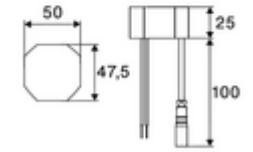

Teslimat kapsamı

- Time-of-Flight-Sensor tek delikli armatür
 - Sıcak su sınırlamalı sıcaklık kontrolörü
 - 6V ön filtreli eksensel selenoid valf
- Sıva altı adaptör 9 VDC, 100 - 240 VAC, 50 - 60 Hz
- 2 esnek bağlantı hortumu Clean-Fix S G 3/8 IG x 410 mm, entegre çekvalf (Çekvalf, EN 1717: EB) ve ön filtre ile
- Lavabo montajı için sabitleme malzemesi