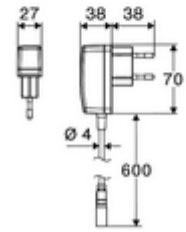

ürün numarası: 00 279 06 99

Elektronische Waschtisch-Armatur CELIS E² HD-M - Yüksek basınç karma su

Yenilikçi ToF teknolojisine sahip temassız, sensör kumandalı armatür. Aynalar, uyarı yelekleri gibi yansıtıcı malzemelere karşı duyarlıdır. Entegre Bluetooth® arayüzü. SCHELL uygulaması üzerinden parametrelendirilebilir. SCHELL su yönetim sistemi SWS ile ağ kurmak için uygun. Şebeke işletimi (fiş adaptörü).

Teslimat kapsamı

- Time-of-Flight-Sensor tek delikli armatür
 - Sıcak su sınırlamalı sıcaklık kontrolörü
 - 6V ön filtreli eksensel selenoid valf
- Fiş adaptörü 9 VDC, 100 - 240 VAC, 50 - 60 Hz
- 2 esnek bağlantı hortumu Clean-Fix S G 3/8 IG x 410 mm, entegre çekvalf (Çekvalf, EN 1717: EB) ve ön filtre ile
- Lavabo montajı için sabitleme malzemesi

Teknik veriler

- SCHELL App ile ayar seçenekleri
 - Önceden ayarlanmış çalışma modları üzerinden hızlı parametrelendirme (elektrik tasarrufu / su tasarrufu / konfor)
 - Uzman modunda özelleştirilmiş ayarlar (sensör menzili, sensör ölçüm aralığı, kişi algılama, maks. çalışma süresi, ilave çalışma süresi)
 - Termal dezenfeksiyon için sürekli yıkama, uygulama üzerinden tetikleme (3 - 10 dakika)
 - Temizlik durdurma, uygulama veya Nahreflex üzerinden tetikleme (Kapalı / 60 - 360 sn)
- S_Durchfluss: 5 l/min
- Collection_Root_Attribute_71: 1,0 - 5,0 bar
- Collection_Root_Attribute_71: 8 bar
- Maks. işletim sıcaklığı: 70 °C (80 °C termal dezenfeksiyon için)
- Bağlantı: 2x G 3/8 IG
- Malzeme: Mahfaza Pirinç
- Yüzey: Krom
- Sertifikalar: PA-IX 10332/IO, DVGW talep edilen
- null: O

Waschtischablaufgarnitur PUSH OPEN

Makale numarası.: 02 000 06 veya
99

Standrohrverlängerung CELIS E² / XERIS E²

Makale numarası.: 01 284 06
99

Bir uyarı

- Vorherige Elektronische Waschtisch-Armatur CELIS E 01 232 06 99 voraussichtlich noch bis II. Quartal 2025 lieferbar.