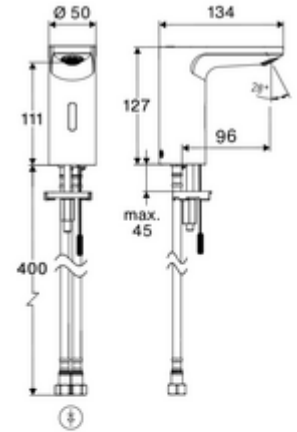

ürün numarası: 00 279 06 99

Elektronische Waschtisch-Armatur CELIS E² HD-M - Yüksek basınç karma su

Yenilikçi ToF teknolojisine sahip temassız, sensör kumandalı armatür. Aynalar, uyarı yelekleri gibi yansıtıcı malzemelere karşı duyarlıdır. Entegre Bluetooth® arayüzü. SCHELL uygulaması üzerinden parametrelendirilebilir. SCHELL su yönetim sistemi SWS ile ağ kurmak için uygun. Şebeke işletimi (fiş adaptörü).

Teslimat kapsamı

- Time-of-Flight-Sensor tek delikli armatür
 - Sıcak su sınırlamalı sıcaklık kontrolörü
 - 6V ön filtreli eksensel selenoid valf
- Fiş adaptörü 9 VDC, 100 - 240 VAC, 50 - 60 Hz
- 2 esnek bağlantı hortumu Clean-Fix S G 3/8 IG x 410 mm, entegre çekvalf (Çekvalf, EN 1717: EB) ve ön filtre ile
- Lavabo montajı için sabitleme malzemesi

Teknik veriler

- SCHELL App ile ayar seçenekleri
 - Önceden ayarlanmış çalışma modları üzerinden hızlı parametrelendirme (elektrik tasarrufu / su tasarrufu / konfor)
 - Uzman modunda özelleştirilmiş ayarlar (sensör menzili, sensör ölçüm aralığı, kişi algılama, maks. çalışma süresi, ilave çalışma süresi)
 - Termal dezenfeksiyon için sürekli yıkama, uygulama üzerinden tetikleme (3 - 10 dakika)
 - Temizlik durdurma, uygulama veya Nahreflex üzerinden tetikleme (Kapalı / 60 - 360 sn)
- S_Durchfluss: 5 l/min
- Collection_Root_Attribute_71: 1,0 - 5,0 bar
- Collection_Root_Attribute_71: 8 bar
- Maks. işletim sıcaklığı: 70 °C (80 °C termal dezenfeksiyon için)
- Bağlantı: 2x G 3/8 IG
- Malzeme: Mahfaza Pirinç
- Yüzey: Krom
- Sertifikalar: PA-IX 10332/IO, DVGW talep edilen
- null: O

null

- : 1,50 kg/Adet
- : 1

| | |
|---|-------------------------------------|
| Verlängerungskabel 1,5 m | Makale numarası.: 51 010 00 veya 99 |
| Verlängerungskabel 3 m | Makale numarası.: 51 023 00 veya 99 |
| Eckventil-Thermostat | Makale numarası.: 09 414 06 99 |
| Eckventil mit Regulierfunktion COMFORT mit Filter | Makale numarası.: 05 430 06 99 |
| Waschtischablaufgarnitur OPEN | Makale numarası.: 02 002 06 veya 99 |