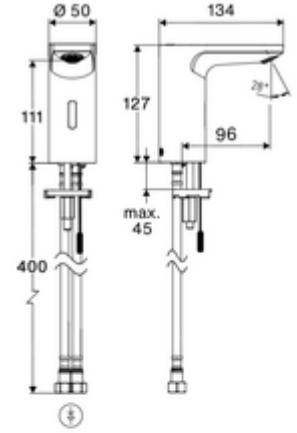

ürün numarası: 00 279 06 99

Elektronische Waschtisch-Armatur CELIS E² HD-M - Yüksek basınç karma su

Yenilikçi ToF teknolojisine sahip temassız, sensör kumandalı armatür. Aynalar, uyarı yelekleri gibi yansıtıcı malzemelere karşı duyarsızdır. Entegre Bluetooth® arayüzlü. SCHELL uygulaması üzerinden parametrelendirilebilir. SCHELL su yönetim sistemi SWS ile ağ kurmak için uygun. Şebeke işletimi (fiş adaptörü).

Teslimat kapsamı

- Time-of-Flight-Sensor tek delikli armatür
 - Sıcak su sınırlamalı sıcaklık kontrolörü
 - 6V ön filtreli eksensel selenoid valf
- Fiş adaptörü 9 VDC, 100 - 240 VAC, 50 - 60 Hz
- 2 esnek bağlantı hortumu Clean-Fix S G 3/8 IG x 410 mm, entegre çekvalf (Çekvalf, EN 1717: EB) ve ön filtre ile
- Lavabo montajı için sabitleme malzemesi

Teknik veriler

- SCHELL App ile ayar seçenekleri
 - Önceden ayarlanmış çalışma modları üzerinden hızlı parametrelendirme (elektrik tasarrufu / su tasarrufu / konfor)
 - Uzman modunda özelleştirilmiş ayarlar (sensör menzili, sensör ölçüm aralığı, kişi algılama, maks. çalışma süresi, ilave çalışma süresi)
 - Termal dezenfeksiyon için sürekli yıkama, uygulama üzerinden tetikleme (3 - 10 dakika)
 - Temizlik durdurma, uygulama veya Nahreflex üzerinden tetikleme (Kapalı / 60 - 360 sn)
- S_Durchfluss: 5 l/min
- Collection_Root_Attribute_71: 1,0 - 5,0 bar
- Collection_Root_Attribute_71: 8 bar
- Maks. işletim sıcaklığı: 70 °C (80 °C termal dezenfeksiyon için)
- Bağlantı: 2x G 3/8 IG
- Malzeme: Mahfaza Pirinç
- Yüzey: Krom
- Sertifikalar: PA-IX 10332/IO, DVGW talep edilen
- null: O

null

- : 1,50 kg/Adet
- : 1

Verlängerungskabel 1,5 m	Makale numarası.: 51 010 00 veya 99
Verlängerungskabel 3 m	Makale numarası.: 51 023 00 veya 99
Eckventil-Thermostat	Makale numarası.: 09 414 06 99
Eckventil mit Regulierfunktion COMFORT mit Filter	Makale numarası.: 05 430 06 99
Waschtischablaufgarnitur OPEN	Makale numarası.: 02 002 06 veya 99