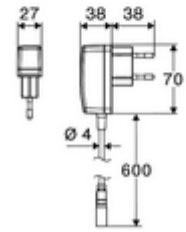

ürün numarası: 00 279 06 99

Elektronische Waschtisch-Armatur CELIS E² HD-M - Yüksek basınç karma su

Yenilikçi ToF teknolojisine sahip temassız, sensör kumandalı armatür. Aynalar, uyarı yelekleri gibi yansıtıcı malzemelere karşı duyarsızdır. Entegre Bluetooth® arayüzlü. SCHELL uygulaması üzerinden parametrelendirilebilir. SCHELL su yönetim sistemi SWS ile ağ kurmak için uygun. Şebeke işletimi (fiş adaptörü).

Teslimat kapsamı

- Time-of-Flight-Sensor tek delikli armatür
 - Sıcak su sınırlamalı sıcaklık kontrolörü
 - 6V ön filtreli eksensel selenoid valf
- Fiş adaptörü 9 VDC, 100 - 240 VAC, 50 - 60 Hz
- 2 esnek bağlantı hortumu Clean-Fix S G 3/8 IG x 410 mm, entegre çekvalf (Çekvalf, EN 1717: EB) ve ön filtre ile
- Lavabo montajı için sabitleme malzemesi

Teknik veriler

- SCHELL App ile ayar seçenekleri
 - Önceden ayarlanmış çalışma modları üzerinden hızlı parametrelendirme (elektrik tasarrufu / su tasarrufu / konfor)
 - Uzman modunda özelleştirilmiş ayarlar (sensör menzili, sensör ölçüm aralığı, kişi algılama, maks. çalışma süresi, ilave çalışma süresi)
 - Termal dezenfeksiyon için sürekli yıkama, uygulama üzerinden tetikleme (3 - 10 dakika)
 - Temizlik durdurma, uygulama veya Nahreflex üzerinden tetikleme (Kapalı / 60 - 360 sn)
- S_Durchfluss: 5 l/min
- Collection_Root_Attribute_71: 1,0 - 5,0 bar
- Collection_Root_Attribute_71: 8 bar
- Maks. işletim sıcaklığı: 70 °C (80 °C termal dezenfeksiyon için)
- Bağlantı: 2x G 3/8 IG
- Malzeme: Mahfaza Pirinç
- Yüzey: Krom
- Sertifikalar: PA-IX 10332/IO, DVGW talep edilen
- null: O

Waschtischablaufgarnitur PUSH OPEN

Makale numarası.: 02 000 06 veya
99

Standrohrverlängerung CELIS E² / XERIS E²

Makale numarası.: 01 284 06
99

Bir uyarı

- Vorherige Elektronische Waschtisch-Armatur CELIS E 01 232 06 99 voraussichtlich noch bis II. Quartal 2025 lieferbar.