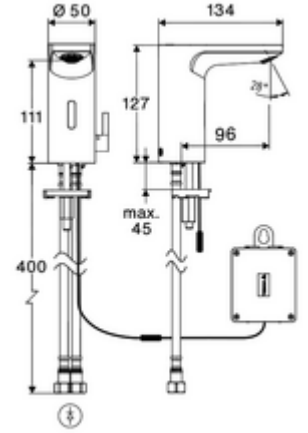

### Teslimat kapsamı

- Time-of-Flight-Sensor tek delikli armatür
  - Sıcak su sınırlamalı sıcaklık kontrolörü
  - 6V ön filtreli eksensel selenoid valf
- Pil bölmesi 6 V, koruma sınıfı IP 65
- 4x AA alkali pil 1,5 V
- 2 esnek bağlantı hortumu Clean-Fix S G 3/8 IG x 410 mm, entegre çekvalf (Çekvalf, EN 1717: EB) ve ön filtre ile
- Lavabo montajı için sabitleme malzemesi