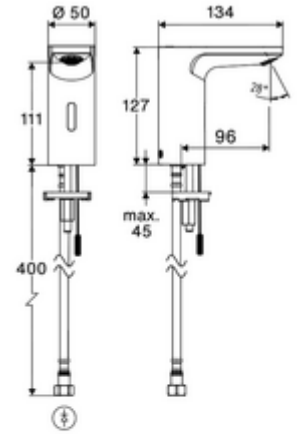

ürün numarası: 00 276 06 99

Elektronische Waschtisch-Armatur CELIS E² HD-K - Yüksek basınç / karıştırılmış su

Yenilikçi ToF teknolojisine sahip temassız, sensör kumandalı armatür. Aynalar, uyarı yelekleri gibi yansıtıcı malzemelere karşı duyarsızdır. Entegre Bluetooth® arayüzlü. SCHELL uygulaması üzerinden parametrelendirilebilir. SCHELL su yönetim sistemi SWS ile ağ kurmak için uygun. Şebeke işletimi (sıva altı adaptör).

Teslimat kapsamı

- Time-of-Flight-Sensor tek delikli armatür
 - 6V ön filtreli eksensel selenoid valf
- Sıva altı adaptör 9 VDC, 100 - 240 VAC, 50 - 60 Hz
- Esnek bağlantı hortumu Clean-Fix S G 3/8 IG x 410 mm, entegre çekvalf (EN 1717: EB) ve ön filtre ile
- Lavabo montajı için sabitleme malzemesi

Teknik veriler

- SCHELL App ile ayar seçenekleri
 - Önceden ayarlanmış çalışma modları üzerinden hızlı parametrelendirme (elektrik tasarrufu / su tasarrufu / konfor)
 - Uzman modunda özelleştirilmiş ayarlar (sensör menzili, sensör ölçüm aralığı, kişi algılama, maks. çalışma süresi, ilave çalışma süresi)
 - Termal dezenfeksiyon için sürekli yıkama, uygulama üzerinden tetikleme (3 - 10 dakika)
 - Temizlik durdurma, uygulama veya Nahreflex üzerinden tetikleme (Kapalı / 60 - 360 sn)
- S_Durchfluss: 5 l/min
- Collection_Root_Attribute_71: 1,0 - 5,0 bar
- Collection_Root_Attribute_71: 8 bar
- Maks. işletim sıcaklığı: 70 °C (80 °C termal dezenfeksiyon için)
- Bağlantı: G 3/8 IG
- Malzeme: Mahfaza Pirinç
- Yüzey: Krom
- Sertifikalar: PA-IX 10332/IO, DVGW talep edilen
- null: 0

null

- : 1,44 kg/Adet
- : 1

Verlängerungskabel 1,5 m	Makale numarası.: 51 010 00 veya 99
Verlängerungskabel 3 m	Makale numarası.: 51 023 00 veya 99
Eckventil mit Regulierfunktion COMFORT mit Filter	Makale numarası.: 05 430 06 99
Waschtischablaufgarnitur OPEN	Makale numarası.: 02 002 06 veya 99
Waschtischablaufgarnitur PUSH OPEN	Makale numarası.: 02 000 06 veya 99