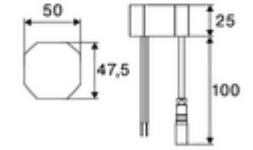

Teslimat kapsamı

- Time-of-Flight-Sensor tek delikli armatür
 - 6V ön filtreli eksensel selenoid valf
- Sıva altı adaptör 9 VDC, 100 - 240 VAC, 50 - 60 Hz
- Esnek bağlantı hortumu Clean-Fix S G 3/8 IG x 410 mm, entegre çekvalf (EN 1717: EB) ve ön filtre ile
- Lavabo montajı için sabitleme malzemesi