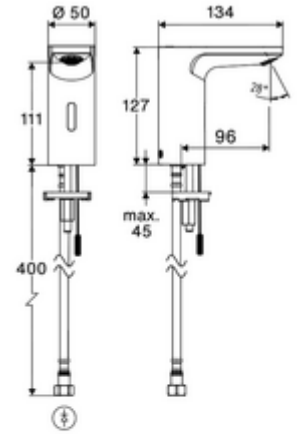

### Teslimat kapsamı

- Time-of-Flight-Sensor tek delikli armatür
  - 6V ön filtreli eksensel selenoid valf
- Sıva altı adaptör 9 VDC, 100 - 240 VAC, 50 - 60 Hz
- Esnek bağlantı hortumu Clean-Fix S G 3/8 IG x 410 mm, entegre çekvalf (EN 1717: EB) ve ön filtre ile
- Lavabo montajı için sabitleme malzemesi

### null

- : 1,44 kg/Adet
- : 1

Verlängerungskabel 1,5 m	Makale numarası.: 51 010 00 veya 99
Verlängerungskabel 3 m	Makale numarası.: 51 023 00 veya 99
Eckventil mit Regulierfunktion COMFORT mit Filter	Makale numarası.: 05 430 06 99
Waschtischablaufgarnitur OPEN	Makale numarası.: 02 002 06 veya 99
Waschtischablaufgarnitur PUSH OPEN	Makale numarası.: 02 000 06 veya 99