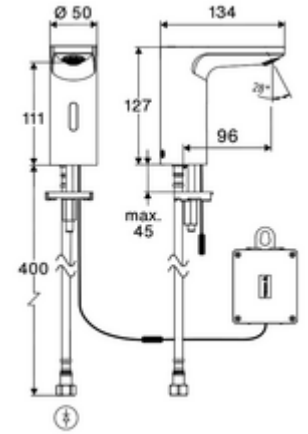

ürün numarası: 00 274 06 99

Elektronische Waschtisch-Armatur CELIS E² HD-K - Yüksek basınç / karıştırılmış su

Yenilikçi ToF teknolojisine sahip temassız, sensör kumandalı armatür. Aynalar, uyarı yelekleri gibi yansıtıcı malzemelere karşı duyarlıdır. Entegre Bluetooth® arayüzü. SCHELL uygulaması üzerinden parametrelendirilebilir. SCHELL su yönetim sistemi SWS ile ağ kurmak için uygun. Pille işletim.

Teslimat kapsamı

- Time-of-Flight-Sensor tek delikli armatür
 - 6V ön filtreli eksensel selenoid valf
- PİL bölmesi 6 V, koruma sınıfı IP 65
- 4x AA alkali pİL 1,5 V
- Esnek bağlantı hortumu Clean-Fix S G 3/8 IG x 410 mm, entegre çekvalf (EN 1717: EB) ve ön filtre ile
- Lavabo montajı için sabitleme malzemesi

Teknik veriler

- SCHELL App ile ayar seçenekleri
 - Önceden ayarlanmış çalışma modları üzerinden hızlı parametrelendirme (elektrik tasarrufu / su tasarrufu / konfor)
 - Uzman modunda özelleştirilmiş ayarlar (sensör menzili, sensör ölçüm aralığı, kişi algılama, maks. çalışma süresi, ilave çalışma süresi)
 - Termal dezenfeksiyon için sürekli yıkama, uygulama üzerinden tetikleme (3 - 10 dakika)
 - Temizlik durdurma, uygulama veya Nahreflex üzerinden tetikleme (Kapalı / 60 - 360 sn)
- Debi: 5 l/min
- Collection_Root_Attribute_71: 1,0 - 5,0 bar
- Collection_Root_Attribute_71: 8 bar
- Maks. işletim sıcaklığı: 70 °C (80 °C termal dezenfeksiyon için)
- Bağlantı: G 3/8 IG
- Malzeme: Mahfaza Pirinç
- Yüzey: Krom
- Sertifikalar: PA-IX 10332/IO, DVGW talep edilen
- null: 0

null

- : 1,53 kg/Adet
- : 1

| | |
|---|-------------------------------------|
| Verlängerungskabel 1,5 m | Makale numarası.: 51 010 00 veya 99 |
| Verlängerungskabel 3 m | Makale numarası.: 51 023 00 veya 99 |
| Eckventil mit Regulierfunktion COMFORT mit Filter | Makale numarası.: 05 430 06 99 |
| Waschtischablaufgarnitur OPEN | Makale numarası.: 02 002 06 veya 99 |
| Waschtischablaufgarnitur PUSH OPEN | Makale numarası.: 02 000 06 veya 99 |