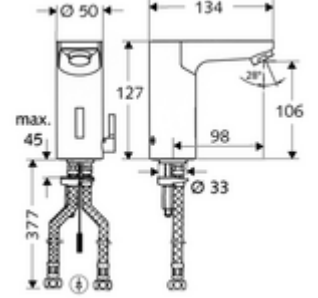

### Teslimat kapsamı

- Kızılötesi sensör tek delikli armatür
  - Termostat
  - Akış regülatörü
  - Bağlantı kablosu 250 mm, 3 kutuplu konnektörlü, koruma sınıfı IP 65
  - Kızılötesi sensör elektronik, programlanabilir
  - 6V ön filtreli selenoid valf
- 2 esnek bağlantı hortumu Clean-Fix S G 3/8 IG x 380 mm, entegre çekvalf (Çekvalf, EN 1717: EB) ve ön filtre ile
- Lavabo montajı için sabitleme malzemesi