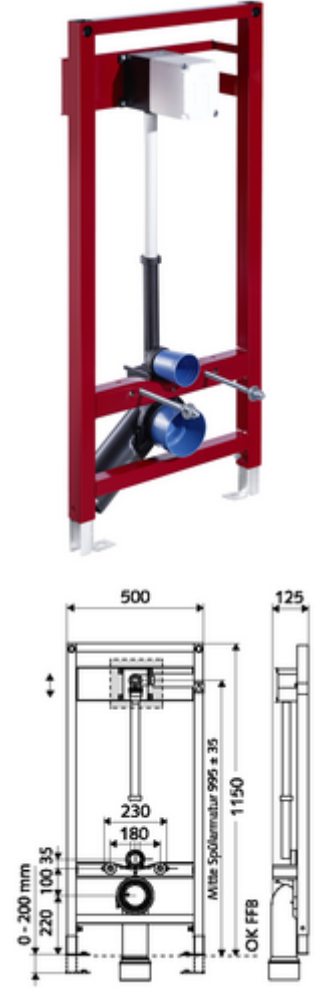

Teslimat kapsamı

- WC modülü
  - Boru kesici (DIN EN 12541)
  - Galvanizli, yüksekliği ayarlanabilir montaj ayakları 0 - 20 cm, kaymaz.
  - Yükseklik ayarlı, tıkaçlı sifon borusu Ø 45 mm
  - Sıva altı basmalı sifon COMPACT II, ön kapamalı ve sıva kapaklı, yükseklik ayarlı
- Geçiş parçası Ø 90 / 110 mm
- WC bağlantı garnitürü (giriş Ø 45 mm, gider Ø 90 / 110 mm)
- PP gider dirseği Ø 90 / 90 mm, tıkaçlı
- WC montajı için sabitleme malzemesi (sabitleme civatası M 12 x 200 mm, koruma hortumları, plastik flanş manşonu, somunlar, pullar, kapaklar)
- Montaj ayakları için sabitleme malzemesi

Teknik veriler

- Collection_Root_Attribute_71: 1,2 - 5,0 bar
- Collection_Root_Attribute_71: 8 bar
- Kapasite: maks. 400 kg (duvar tutucu seti MONTUS kullanımında)
- Atık su bağlantısı: Ø 90 / 110 mm
- Sifon borusu bağlantısı: Ø 45 mm
- Su bağlantısı: DN 20 G 3/4 AG (sağ)
- Atık su gideri: Ø 90 / 110 mm
- Deşarj akımı: 1,0 - 1,3 l/s
- Malzeme: Çerçeve Çelik, Su yolu Çinko çözünümüne mukavim pirinç, içme suyu yönetmeliğine uygun
- Yüzey: Çerçeve Toz boya kaplı
- Boyutlar: 50 cm x 115 cm
- Sertifikalar: Belgaqua

null

- : 12,30 kg/Adet
- : 1

Ön duvar montajında

Wandhalterungs-Set MONTUS (120 - 170 mm) Makale numarası.: 03 071 00 veya 99

Wandhalterungs-Set MONTUS (150 - 210 mm) Makale numarası.: 03 077 00 veya 99

WC kumandaları

WC-Steuerung EDITION E Manual Makale numarası.: 01 028 28 veya 99

WC-Steuerung EDITION E Makale numarası.: 01 027 28 veya 99