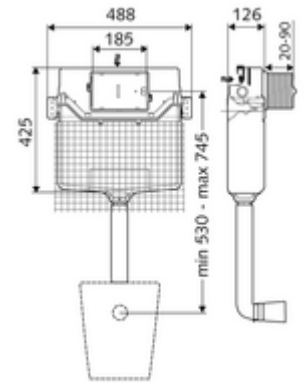

ürün numarası: 03 073 00 99

Unterputz-WC-Spülkasten MONTUS Tip C 120 n

Islak yapıda genişletme, altyapı ve dönüştürme için. Çift kademeli deşarj ve gecikmeli doldurma işlemi sayesinde su tasarrufu (su tasarrufu yakl. 0,5 l/deşarj).

Teslimat kapsamı

- Sıva altı WC rezervuar 12 cm, önden devreye alma
 - Sifon borusu Ø 45 mm, tıkaçlı
 - Ayar işlevli ara musluk G 1/2 AG, ses sınıfı I
- Sıva tabanı paspası

Teknik veriler

- Çift kademeli deşarj: Tasarruf deşarj miktarı 3 l
- Sifon borusu bağlantısı: Ø 45 mm
- Su bağlantısı: DN 15 R 1/2 AG (üst)
- Boyutlar: 48,8 cm x 42,5 cm
- Sertifikalar: Belgaqua

null

- : 3,76 kg/Adet
- : 1

WC-Schallschutz-Matte

Makale numarası.: 03 001 00 99

Mekanik tetikleme için

WC-Betätigungsplatte MONTUS CIRCUM	Makale numarası.: 03 119 64 99	veya
WC-Betätigungsplatte MONTUS CIRCUM	Makale numarası.: 03 119 06 99	veya
WC-Betätigungsplatte MONTUS CIRCUM	Makale numarası.: 03 119 15 99	veya
WC-Betätigungsplatte MONTUS BOARD	Makale numarası.: 03 120 06 99	veya
WC-Betätigungsplatte MONTUS BOARD	Makale numarası.: 03 120 64 99	veya
WC-Betätigungsplatte MONTUS BOARD	Makale numarası.: 03 120 15 99	veya
WC-Betätigungsplatte MONTUS TOWER	Makale numarası.: 03 121 06 99	veya
WC-Betätigungsplatte MONTUS TOWER	Makale numarası.: 03 121 64 99	veya
WC-Betätigungsplatte MONTUS TOWER	Makale numarası.: 03 121 15 99	veya
WC-Betätigungsplatte MONTUS KONKAV	Makale numarası.: 03 122 64 99	veya
WC-Betätigungsplatte MONTUS KONKAV	Makale numarası.: 03 122 06 99	veya
WC-Betätigungsplatte MONTUS KONKAV	Makale numarası.: 03 122 15 99	veya
WC-Betätigungsplatte MONTUS PLACE	Makale numarası.: 03 070 28 99	veya
WC-Betätigungsplatte MONTUS FIELD	Makale numarası.: 03 126 06 99	veya
WC-Betätigungsplatte MONTUS FIELD	Makale numarası.: 03 126 64 99	veya