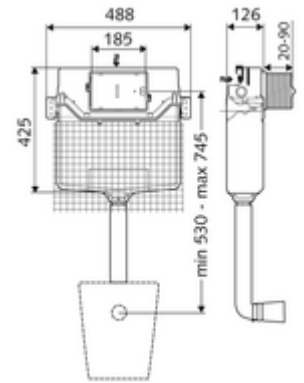

ürün numarası: 03 073 00 99

Unterputz-WC-Spülkasten MONTUS Tip C 120 n

Islak yapıda genişletme, altyapı ve dönüştürme için. Çift kademeli deşarj ve gecikmeli doldurma işlemi sayesinde su tasarrufu (su tasarrufu yakl. 0,5 l/deşarj).

Teslimat kapsamı

- Sıva altı WC rezervuar 12 cm, önden devreye alma
  - Ayar işlevli ara musluk G 1/2 AG, ses sınıfı I
- Sıva tabanı paspası

Teknik veriler

- Çift kademeli deşarj: Tasarruf deşarj miktarı 3 l
- Sifon borusu bağlantısı: Ø 45 mm
- Su bağlantısı: DN 15 R 1/2 AG (üst)
- Boyutlar: 48,8 cm x 42,5 cm
- Sertifikalar: Belgaqua

null

- : 3,76 kg/Adet
- : 1

Mekanik tetikleme için

Makale numarası.: 03 001 00 99

Makale numarası.: 03 119 64 99 veya
Makale numarası.: 03 119 06 99 veya
Makale numarası.: 03 119 15 99 veya
Makale numarası.: 03 120 06 99 veya
Makale numarası.: 03 120 64 99 veya
Makale numarası.: 03 120 15 99 veya
Makale numarası.: 03 121 06 99 veya
Makale numarası.: 03 121 64 99 veya
Makale numarası.: 03 121 15 99 veya
Makale numarası.: 03 122 64 99 veya
Makale numarası.: 03 122 06 99 veya
Makale numarası.: 03 122 15 99 veya
Makale numarası.: 03 070 28 99 veya
Makale numarası.: 03 126 06 99 veya
Makale numarası.: 03 126 64 99 veya

Elektrik tetikleme için

Makale numarası.: 03 127 00 99
Makale numarası.: 03 123 06 99 veya
Makale numarası.: 03 124 06 99 veya

WC-Betätigungsplatte MONTUS FIELD H