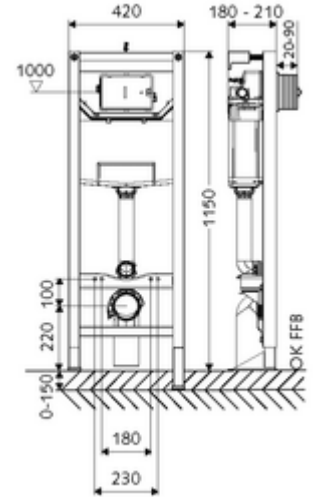

ürün numarası: 03 066 00 99

WC-Modül MONTUS Tip CS 120

12 cm sıva altı rezervuar ile birlikte WC modülü yapı yüksekliği 115 cm. Bariyersiz WC için. İskele veya ön duvar montajı için. 180 veya 230 mm montaj ölçülerine sahip duvara asılan WC'ler için. Yüksekliği ayarlanabilir ayaklar içeren kendinden destekli, toz kaplama profil çelik çerçeve. Çift kademeli deşarj ve gecikmeli doldurma işlemi sayesinde su tasarrufu (su tasarrufu yakl. 0,5 l/deşarj). Deşarj elektronik veya mekanik tetiklenir.

Teslimat kapsamı

- WC modülü
  - Ayar işlevli ara musluk G 1/2 AG, ses sınıfı I
  - WC sıva altı rezervuar 12 cm, önden devreye alma
  - Yükseklik ayarlı özel ayaklar 0 - 15 cm, kendinden destekli
- WC montajı için sabitleme malzemesi (sabitleme civatası M 12 x 200 mm, koruma hortumları, plastik flanş manşonu, somunlar, pullar, kapaklar)
- Montaj ayakları için sabitleme malzemesi
- Duvar konsolu seti MONTUS (150 - 210 mm)

Teknik veriler

- Çift kademeli deşarj: Tasarruf deşarj miktarı 3 l
- Kapasite: maks. 400 kg (duvar tutucu seti MONTUS kullanımında)
- Atık su bağlantısı: Ø 90 / 110 mm
- Sifon borusu bağlantısı: Ø 45 mm
- Su bağlantısı: DN 15 R 1/2 AG (alt)
- Atık su gideri: Ø 90 / 110 mm
- Malzeme: Çerçeve Çelik
- Yüzey: Çerçeve Toz boya kaplı
- Boyutlar: 42 cm x 115 cm
- Sertifikalar: Belgaqua

null

- : 17,44 kg/Adet
- : 1

Makale numarası.: 03 001 00 99

Fransa dışındaki pazarlarda montaj için.

Makale numarası.: 29 698 00 99

Makale numarası.: 29 699 00 99

Mekanik tetikleme için

Makale numarası.: 03 119 06 99 veya
Makale numarası.: 03 119 64 99 veya
Makale numarası.: 03 119 15 99 veya
Makale numarası.: 03 120 06 99 veya
Makale numarası.: 03 120 64 99 veya
Makale numarası.: 03 120 15 99 veya
Makale numarası.: 03 121 64 99 veya
Makale numarası.: 03 121 06 99 veya
Makale numarası.: 03 121 15 99 veya