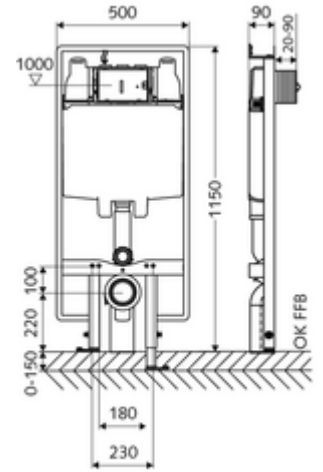

ürün numarası: 03 061 00 99

WC-Modul MONTUS Tip C 90

8 cm sıva altı rezervuar ile birlikte WC modülü yapı yüksekliği 115 cm. Düz iskele veya sıva üstü montaj için. 180 veya 230 mm montaj ölçülerine sahip duvara asılan WC'ler için. Yüksekliği ayarlanabilir ayaklar içeren kendinden destekli, toz kaplama profil çelik çerçeve. Çift kademeli deşarj ve gecikmeli doldurma işlemi sayesinde su tasarrufu (su tasarrufu yakl. 0,5 l/deşarj).

Teslimat kapsamı

- WC modülü
  - Sifon borusu Ø 45 mm, tıkaçlı
  - Ayar işlevli ara musluk G 1/2 AG, ses sınıfı I
  - WC sıva altı rezervuar 8 cm, önden devreye alma
  - Yükseklik ayarlı montaj ayakları 0 - 15 cm
- Geçiş parçası Ø 90 / 110 mm
- WC bağlantı garnitürü (giriş Ø 45 mm, gider Ø 90 / 110 mm)
- PP gider dirseği Ø 90 / 90 mm, tıkaçlı
- WC montajı için sabitleme malzemesi (sabitleme civatası M 12 x 200 mm, koruma hortumları, plastik flanş manşonu, somunlar, pullar, kapaklar)
- Montaj ayakları için sabitleme malzemesi

Teknik veriler

- Çift kademeli deşarj: Tasarruf deşarj miktarı 3 l, Ana deşarj miktarı 6 / 7 l ayarlanabilir (6 l fabrika ayarı)
- Atık su bağlantısı: Ø 90 / 110 mm
- Sifon borusu bağlantısı: Ø 45 mm
- Su bağlantısı: DN 15 R 1/2 AG (üst)
- Atık su gideri: Ø 90 / 110 mm
- Malzeme: Çerçeve Çelik
- Yüzey: Çerçeve Toz boya kaplı
- Boyutlar: 50 cm x 115 cm
- Sertifikalar: Belgaqua

null

- : 13,52 kg/Adet
- : 1

WC-Schallschutz-Matte

Makale numarası.: 03 001 00 99

Mekanik tetikleme için

WC-Betätigungsplatte MONTUS CIRCUM	Makale numarası.: 03 119 06 99	veya
WC-Betätigungsplatte MONTUS CIRCUM	Makale numarası.: 03 119 64 99	veya
WC-Betätigungsplatte MONTUS CIRCUM	Makale numarası.: 03 119 15 99	veya
WC-Betätigungsplatte MONTUS BOARD	Makale numarası.: 03 120 64 99	veya
WC-Betätigungsplatte MONTUS BOARD	Makale numarası.: 03 120 06 99	veya
WC-Betätigungsplatte MONTUS BOARD	Makale numarası.: 03 120 15 99	veya
WC-Betätigungsplatte MONTUS TOWER	Makale numarası.: 03 121 64 99	veya
WC-Betätigungsplatte MONTUS TOWER	Makale numarası.: 03 121 06 99	veya
WC-Betätigungsplatte MONTUS TOWER	Makale numarası.: 03 121 15 99	veya
WC-Betätigungsplatte MONTUS KONKAV	Makale numarası.: 03 122 06 99	veya