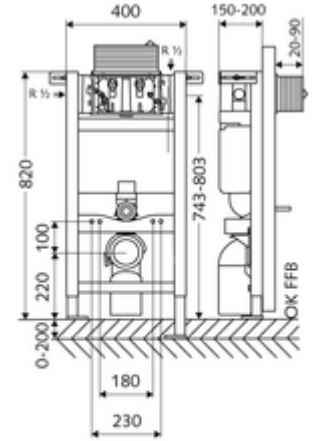

null

- : 11,60 kg/Adet
- : 1

WC-Schallschutz-Matte

Makale numarası.: 03 001 00 99

Mekanik tetikleme için

WC-Betätigungsplatte MONTUS CIRCUM	Makale numarası.: 03 119 06 99	veya
WC-Betätigungsplatte MONTUS CIRCUM	Makale numarası.: 03 119 64 99	veya
WC-Betätigungsplatte MONTUS CIRCUM	Makale numarası.: 03 119 15 99	veya
WC-Betätigungsplatte MONTUS BOARD	Makale numarası.: 03 120 64 99	veya
WC-Betätigungsplatte MONTUS BOARD	Makale numarası.: 03 120 06 99	veya
WC-Betätigungsplatte MONTUS BOARD	Makale numarası.: 03 120 15 99	veya
WC-Betätigungsplatte MONTUS TOWER	Makale numarası.: 03 121 64 99	veya
WC-Betätigungsplatte MONTUS TOWER	Makale numarası.: 03 121 06 99	veya
WC-Betätigungsplatte MONTUS TOWER	Makale numarası.: 03 121 15 99	veya
WC-Betätigungsplatte MONTUS KONKAV	Makale numarası.: 03 122 06 99	veya