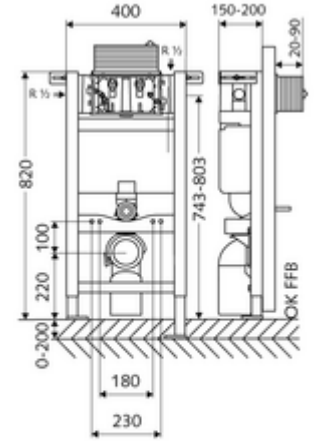

null

- : 11,60 kg/Adet
- : 1

WC-Schallschutz-Matte

Makale numarası.: 03 001 00 99

Mekanik tetikleme için

WC-Betätigungsplatte MONTUS CIRCUM	Makale numarası.: 03 119 06 99	veya
WC-Betätigungsplatte MONTUS CIRCUM	Makale numarası.: 03 119 64 99	veya
WC-Betätigungsplatte MONTUS CIRCUM	Makale numarası.: 03 119 15 99	veya
WC-Betätigungsplatte MONTUS BOARD	Makale numarası.: 03 120 64 99	veya
WC-Betätigungsplatte MONTUS BOARD	Makale numarası.: 03 120 06 99	veya
WC-Betätigungsplatte MONTUS BOARD	Makale numarası.: 03 120 15 99	veya
WC-Betätigungsplatte MONTUS TOWER	Makale numarası.: 03 121 64 99	veya
WC-Betätigungsplatte MONTUS TOWER	Makale numarası.: 03 121 06 99	veya
WC-Betätigungsplatte MONTUS TOWER	Makale numarası.: 03 121 15 99	veya
WC-Betätigungsplatte MONTUS KONKAV	Makale numarası.: 03 122 06 99	veya