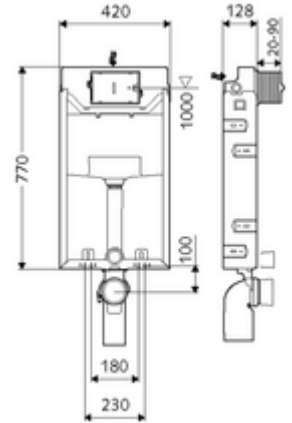

null

- : 8,64 kg/Adet
- : 1

Makale numarası.: 03 001 00 99

Mekanik tetikleme için

Makale numarası.: 03 119 06 99 veya
Makale numarası.: 03 119 64 99 veya
Makale numarası.: 03 119 15 99 veya
Makale numarası.: 03 120 64 99 veya
Makale numarası.: 03 120 06 99 veya
Makale numarası.: 03 120 15 99 veya
Makale numarası.: 03 121 64 99 veya
Makale numarası.: 03 121 06 99 veya
Makale numarası.: 03 121 15 99 veya
Makale numarası.: 03 122 06 99 veya
Makale numarası.: 03 122 64 99 veya
Makale numarası.: 03 122 15 99 veya
Makale numarası.: 03 070 28 99 veya
Makale numarası.: 03 126 06 99 veya
Makale numarası.: 03 126 64 99 veya

Elektrik tetikleme için