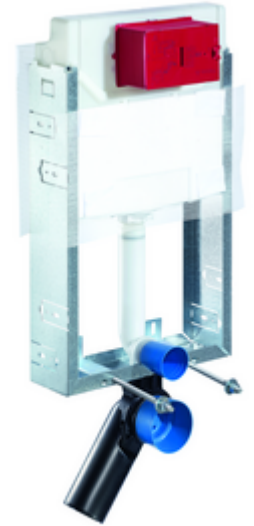

ürün numarası: 03 058 00 99

WC-Modul MONTUS Tip C-N 120

12 cm sıva altı rezervuar ile birlikte WC modülü. Islak yapıda genişletme, altyapı ve dönüştürme için. 180 veya 230 mm montaj ölçülerine sahip duvara asılan WC'ler için. U biçimli, kendinden destekli olmayan, galvanize çelik çerçeve. Çift kademeli deşarj ve gecikmeli doldurma işlemi sayesinde su tasarrufu (su tasarrufu yakl. 0,5 l/deşarj).

Teslimat kapsamı

- WC modülü
 - Ayar işlevli ara musluk G 1/2 AG, ses sınıfı I
 - WC sıva altı rezervuar 12 cm, önden devreye alma
- WC montajı için sabitleme malzemesi (sabitleme civatası M 12 x 200 mm, koruma hortumları, plastik flanş manşonu, somunlar, pullar, kapaklar)
- Sıva tabanı paspası
- Duvar montajı için sabitleme malzemesi

Teknik veriler

- Çift kademeli deşarj: Tasarruf deşarj miktarı 3 l
- Atık su bağlantısı: Ø 90 / 110 mm
- Sifon borusu bağlantısı: Ø 45 mm
- Su bağlantısı: DN 15 R 1/2 AG (orta arka taraf)
- Atık su gideri: Ø 90 / 110 mm
- Malzeme: Çerçeve Çelik
- Yüzey: Çerçeve çinko kaplama
- Boyutlar: 42 cm x 77 cm
- Sertifikalar: Belgaqua