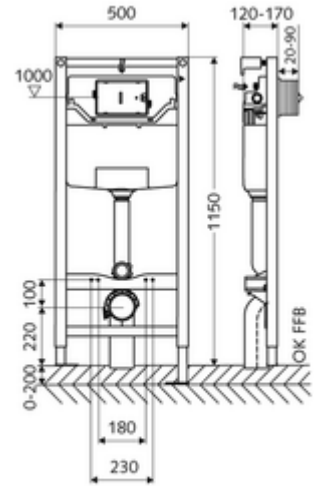

ürün numarası: 03 057 00 99

WC-Modul MONTUS Tip C 120

12 cm sıva altı rezervuar ile birlikte WC modülü yapı yüksekliği 115 cm. İskele veya ön duvar montajı için. 180 veya 230 mm montaj ölçülerine sahip duvara asılan WC'ler için. Yüksekliği ayarlanabilir ayaklar içeren kendinden destekli, toz kaplama profil çelik çerçeve. Çift kademeli deşarj ve gecikmeli doldurma işlemi sayesinde su tasarrufu (su tasarrufu yakl. 0,5 l/deşarj). Deşarj elektronik veya mekanik tetiklenir.

Teslimat kapsamı

- WC modülü
  - Sifon borusu Ø 45 mm, tıkaçlı
  - Ayar işlevli ara musluk G 1/2 AG, ses sınıfı I
  - WC sıva altı rezervuar 12 cm, önden devreye alma
  - Galvanizli, yüksekliği ayarlanabilir montaj ayakları 0 - 20 cm, kaymaz.
- WC ses koruma matı
- Geçiş parçası Ø 90 / 110 mm
- WC bağlantı garnitürü (giriş Ø 45 mm, gider Ø 90 / 110 mm)
- Duvar konsolu seti MONTUS (120 - 170 mm)

Teknik veriler

- Çift kademeli deşarj: Tasarruf deşarj miktarı 3 l
- Kapasite: maks. 400 kg (duvar tutucu seti MONTUS kullanımında)
- Atık su bağlantısı: Ø 90 / 110 mm
- Sifon borusu bağlantısı: Ø 45 mm
- Su bağlantısı: DN 15 R 1/2 AG (orta arka taraf)
- Atık su gideri: Ø 90 / 110 mm
- Malzeme: Çerçeve Çelik
- Yüzey: Çerçeve Toz boya kaplı
- Boyutlar: 50 cm x 115 cm
- Sertifikalar: Belgaqua

null

- : 13,04 kg/Adet
- : 1

Mekanik tetikleme için

WC-Betätigungsplatte MONTUS CIRCUM	Makale numarası.: 03 119 06 99	veya
WC-Betätigungsplatte MONTUS CIRCUM	Makale numarası.: 03 119 64 99	veya
WC-Betätigungsplatte MONTUS CIRCUM	Makale numarası.: 03 119 15 99	veya
WC-Betätigungsplatte MONTUS BOARD	Makale numarası.: 03 120 64 99	veya
WC-Betätigungsplatte MONTUS BOARD	Makale numarası.: 03 120 06 99	veya
WC-Betätigungsplatte MONTUS BOARD	Makale numarası.: 03 120 15 99	veya
WC-Betätigungsplatte MONTUS TOWER	Makale numarası.: 03 121 64 99	veya
WC-Betätigungsplatte MONTUS TOWER	Makale numarası.: 03 121 06 99	veya
WC-Betätigungsplatte MONTUS TOWER	Makale numarası.: 03 121 15 99	veya
WC-Betätigungsplatte MONTUS KONKAV	Makale numarası.: 03 122 06 99	veya
WC-Betätigungsplatte MONTUS KONKAV	Makale numarası.: 03 122 64 99	veya
WC-Betätigungsplatte MONTUS KONKAV	Makale numarası.: 03 122 15 99	veya
WC-Betätigungsplatte MONTUS PLACE	Makale numarası.: 03 070 28 99	veya