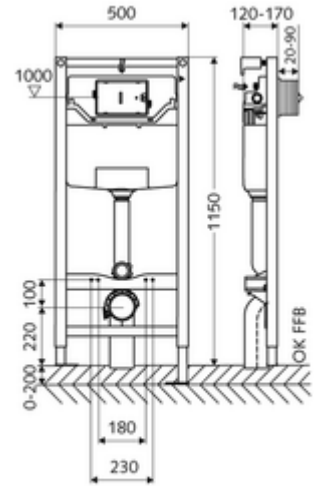

ürün numarası: 03 057 00 99

WC-Modul MONTUS Tip C 120

12 cm sıva altı rezervuar ile birlikte WC modülü yapı yüksekliği 115 cm. İskele veya ön duvar montajı için. 180 veya 230 mm montaj ölçülerine sahip duvara asılan WC'ler için. Yüksekliği ayarlanabilir ayaklar içeren kendinden destekli, toz kaplama profil çelik çerçeve. Çift kademeli deşarj ve gecikmeli doldurma işlemi sayesinde su tasarrufu (su tasarrufu yakl. 0,5 l/deşarj). Deşarj elektronik veya mekanik tetiklenir.

Teslimat kapsamı

- WC modülü
  - Ayar işlevli ara musluk G 1/2 AG, ses sınıfı I
  - WC sıva altı rezervuar 12 cm, önden devreye alma
  - Galvanizli, yüksekliği ayarlanabilir montaj ayakları 0 - 20 cm, kaymaz.
- WC ses koruma matı
- Duvar konsolu seti MONTUS (120 - 170 mm)

Teknik veriler

- Çift kademeli deşarj: Tasarruf deşarj miktarı 3 l
- Kapasite: maks. 400 kg (duvar tutucu seti MONTUS kullanımında)
- Atık su bağlantısı: Ø 90 / 110 mm
- Sifon borusu bağlantısı: Ø 45 mm
- Su bağlantısı: DN 15 R 1/2 AG (orta arka taraf)
- Atık su gideri: Ø 90 / 110 mm
- Malzeme: Çerçeve Çelik
- Yüzey: Çerçeve Toz boya kaplı
- Boyutlar: 50 cm x 115 cm
- Sertifikalar: Belgaqua

null

- : 13,04 kg/Adet
- : 1

Mekanik tetikleme için

Makale numarası.: 03 119 06 99 veya
Makale numarası.: 03 119 64 99 veya
Makale numarası.: 03 119 15 99 veya
Makale numarası.: 03 120 64 99 veya
Makale numarası.: 03 120 06 99 veya
Makale numarası.: 03 120 15 99 veya
Makale numarası.: 03 121 64 99 veya
Makale numarası.: 03 121 06 99 veya
Makale numarası.: 03 121 15 99 veya
Makale numarası.: 03 122 06 99 veya
Makale numarası.: 03 122 64 99 veya
Makale numarası.: 03 122 15 99 veya
Makale numarası.: 03 070 28 99 veya
Makale numarası.: 03 126 06 99 veya
Makale numarası.: 03 126 64 99 veya

Elektrik tetikleme için