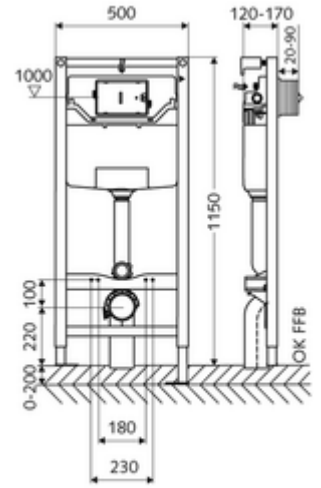

ürün numarası: 03 056 00 99

WC-Modul MONTUS Tip C 120

12 cm sıva altı rezervuar ile birlikte WC modülü yapı yüksekliği 115 cm. İskele veya ön duvar montajı için. 180 veya 230 mm montaj ölçülerine sahip duvara asılan WC'ler için. Yüksekliği ayarlanabilir ayaklar içeren kendinden destekli, toz kaplama profil çelik çerçeve. Çift kademeli deşarj ve gecikmeli doldurma işlemi sayesinde su tasarrufu (su tasarrufu yakl. 0,5 l/deşarj). Deşarj elektronik veya mekanik tetiklenir.

Teslimat kapsamı

- WC modülü
  - Sifon borusu Ø 45 mm, tıkaçlı
  - Ayar işlevli ara musluk G 1/2 AG, ses sınıfı I
  - WC sıva altı rezervuar 12 cm, önden devreye alma
  - Galvanizli, yüksekliği ayarlanabilir montaj ayakları 0 - 20 cm, kaymaz.
- PP gider dirseği Ø 90 / 90 mm, tıkaçlı
- Geçiş parçası Ø 90 / 110 mm
- WC bağlantı garnitürü (giriş Ø 45 mm, gider Ø 90 / 110 mm)
- WC montajı için sabitleme malzemesi (sabitleme civatası M 12 x 200 mm, koruma hortumları, plastik flanş manşonu, somunlar, pullar, kapaklar)
- Montaj ayakları için sabitleme malzemesi

Teknik veriler

- Çift kademeli deşarj: Tasarruf deşarj miktarı 3 l
- Kapasite: maks. 400 kg (duvar tutucu seti MONTUS kullanımında)
- Atık su bağlantısı: Ø 90 / 110 mm
- Sifon borusu bağlantısı: Ø 45 mm
- Su bağlantısı: DN 15 R 1/2 AG (orta arka taraf)
- Atık su gideri: Ø 90 / 110 mm
- Malzeme: Çerçeve Çelik
- Yüzey: Çerçeve Toz boya kaplı
- Boyutlar: 50 cm x 115 cm
- Sertifikalar: Belgaqua

null

- : 12,72 kg/Adet
- : 1

WC-Schallschutz-Matte

Makale numarası.: 03 001 00
99

Ön duvar montajında

Wandhalterungs-Set MONTUS (120 - 170 mm) Makale numarası.: 03 071 00 veya
99

Wandhalterungs-Set MONTUS (150 - 210 mm) Makale numarası.: 03 077 00 veya
99

Mekanik tetikleme için

WC-Betätigungsplatte MONTUS CIRCUM Makale numarası.: 03 119 06 veya
99

WC-Betätigungsplatte MONTUS CIRCUM Makale numarası.: 03 119 64 veya
99