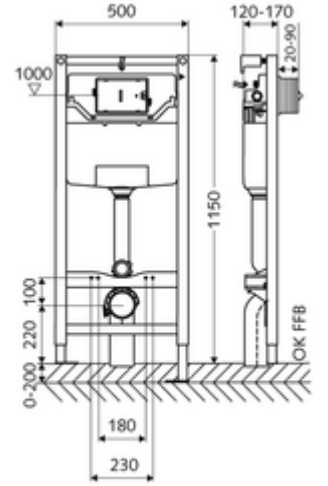

ürün numarası: 03 056 00 99

WC-Modul MONTUS Tip C 120

12 cm sıva altı rezervuar ile birlikte WC modülü yapı yüksekliği 115 cm. İskele veya ön duvar montajı için. 180 veya 230 mm montaj ölçülerine sahip duvara asılan WC'ler için. Yüksekliği ayarlanabilir ayaklar içeren kendinden destekli, toz kaplama profil çelik çerçeve. Çift kademeli deşarj ve gecikmeli doldurma işlemi sayesinde su tasarrufu (su tasarrufu yakl. 0,5 l/deşarj). Deşarj elektronik veya mekanik tetiklenir.

Teslimat kapsamı

- WC modülü
  - Sifon borusu Ø 45 mm, tıkaçlı
  - Ayar işlevli ara musluk G 1/2 AG, ses sınıfı I
  - WC sıva altı rezervuar 12 cm, önden devreye alma
  - Galvanizli, yüksekliği ayarlanabilir montaj ayakları 0 - 20 cm, kaymaz.
- PP gider dirseği Ø 90 / 90 mm, tıkaçlı
- Geçiş parçası Ø 90 / 110 mm
- WC bağlantı garnitürü (giriş Ø 45 mm, gider Ø 90 / 110 mm)
- WC montajı için sabitleme malzemesi (sabitleme civatası M 12 x 200 mm, koruma hortumları, plastik flanş manşonu, somunlar, pullar, kapaklar)
- Montaj ayakları için sabitleme malzemesi

Teknik veriler

- Çift kademeli deşarj: Tasarruf deşarj miktarı 3 l
- Kapasite: maks. 400 kg (duvar tutucu seti MONTUS kullanımında)
- Atık su bağlantısı: Ø 90 / 110 mm
- Sifon borusu bağlantısı: Ø 45 mm
- Su bağlantısı: DN 15 R 1/2 AG (orta arka taraf)
- Atık su gideri: Ø 90 / 110 mm
- Malzeme: Çerçeve Çelik
- Yüzey: Çerçeve Toz boya kaplı
- Boyutlar: 50 cm x 115 cm
- Sertifikalar: Belgaqua

null

- : 12,72 kg/Adet
- : 1

WC-Schallschutz-Matte

Makale numarası.: 03 001 00
99

Ön duvar montajında

Wandhalterungs-Set MONTUS (120 - 170 mm) Makale numarası.: 03 071 00 veya
99

Wandhalterungs-Set MONTUS (150 - 210 mm) Makale numarası.: 03 077 00 veya
99

Mekanik tetikleme için

WC-Betätigungsplatte MONTUS CIRCUM Makale numarası.: 03 119 06 veya
99

WC-Betätigungsplatte MONTUS CIRCUM Makale numarası.: 03 119 64 veya
99