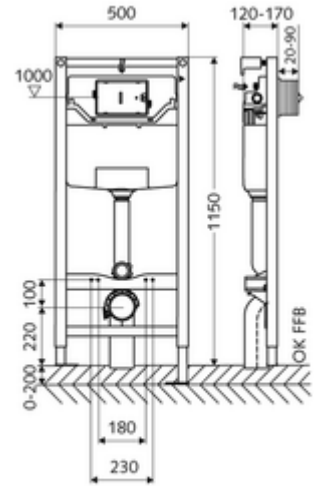

ürün numarası: 03 056 00 99

WC-Modul MONTUS Tip C 120

12 cm sıva altı rezervuar ile birlikte WC modülü yapı yüksekliği 115 cm. İskele veya ön duvar montajı için. 180 veya 230 mm montaj ölçülerine sahip duvara asılan WC'ler için. Yüksekliği ayarlanabilir ayaklar içeren kendinden destekli, toz kaplama profil çelik çerçeve. Çift kademeli deşarj ve gecikmeli doldurma işlemi sayesinde su tasarrufu (su tasarrufu yakl. 0,5 l/deşarj). Deşarj elektronik veya mekanik tetiklenir.

Teslimat kapsamı

- WC modülü
  - Ayar işlevli ara musluk G 1/2 AG, ses sınıfı I
  - WC sıva altı rezervuar 12 cm, önden devreye alma
  - Galvanizli, yüksekliği ayarlanabilir montaj ayakları 0 - 20 cm, kaymaz.
- WC montajı için sabitleme malzemesi (sabitleme civatası M 12 x 200 mm, koruma hortumları, plastik flanş manşonu, somunlar, pullar, kapaklar)
- Montaj ayakları için sabitleme malzemesi

Teknik veriler

- Çift kademeli deşarj: Tasarruf deşarj miktarı 3 l
- Kapasite: maks. 400 kg (duvar tutucu seti MONTUS kullanımında)
- Atık su bağlantısı: Ø 90 / 110 mm
- Sifon borusu bağlantısı: Ø 45 mm
- Su bağlantısı: DN 15 R 1/2 AG (orta arka taraf)
- Atık su gideri: Ø 90 / 110 mm
- Malzeme: Çerçeve Çelik
- Yüzey: Çerçeve Toz boya kaplı
- Boyutlar: 50 cm x 115 cm
- Sertifikalar: Belgaqua

null

- : 12,72 kg/Adet
- : 1

Makale numarası.: 03 001 00 99

Ön duvar montajında

Wandhalterungs-Set MONTUS (120 - 170 mm)

Makale numarası.: 03 071 00 99 veya

Wandhalterungs-Set MONTUS (150 - 210 mm)

Makale numarası.: 03 077 00 99 veya

Mekanik tetikleme için

Makale numarası.: 03 119 06 99 veya
Makale numarası.: 03 119 64 99 veya
Makale numarası.: 03 119 15 99 veya
Makale numarası.: 03 120 06 99 veya
Makale numarası.: 03 120 64 99 veya
Makale numarası.: 03 120 15 99 veya
Makale numarası.: 03 121 06 99 veya
Makale numarası.: 03 121 64 99 veya
Makale numarası.: 03 121 15 99 veya
Makale numarası.: 03 122 06 99 veya