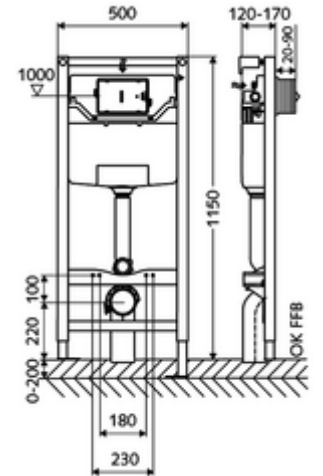

ürün numarası: 03 038 00 99

WC-Modül MONTUS Flow Tip C 120

12 cm sıva altı rezervuar ile birlikte WC modülü yapı yüksekliği 115 cm. İskele veya ön duvar montajı için. SCHELL su yönetim sistemi SWS ile ağ kurmak için uygun. SCHELL Single Control SSC üzerinden parametrelenebilir. Zaman kontrollü durgunluk deşarjı için sifon borusu ile giderli entegre yıkama musluğu. 180 veya 230 mm montaj ölçülerine sahip duvara asılan WC'ler için. Yüksekliği ayarlanabilir ayaklar içeren kendinden destekli, toz kaplama profil çelik çerçeve. Çift kademeli deşarj ve gecikmeli doldurma işlemi sayesinde su tasarrufu (su tasarrufu yakl. 0,5 l/deşarj). Deşarj elektronik veya mekanik tetiklenir.

Teslimat kapsamı

- WC modülü
 - Ayar işlevli ara musluk G 1/2 AG, ses sınıfı I
 - WC sıva altı rezervuar 12 cm, önden devreye alma
 - Galvanizli, yüksekliği ayarlanabilir montaj ayakları 0 - 20 cm, kaymaz.
- Boş boru 5 m
- Uzatma kablosu 5m
- WC montajı için sabitleme malzemesi (sabitleme civatası M 12 x 200 mm, koruma hortumları, plastik flanş manşonu, somunlar, pullar, kapaklar)
- Montaj ayakları için sabitleme malzemesi

Teknik veriler

- Malzeme: Ara musluk Pirinç, içme suyu yönetmeliğine uygun, Çerçeve Çelik
- Çift kademeli deşarj: Tasarruf deşarj miktarı 3 l
- Kapasite: maks. 400 kg (duvar tutucu seti MONTUS kullanımında)
- Atık su bağlantısı: Ø 90 / 110 mm
- Sifon borusu bağlantısı: Ø 45 mm
- Su bağlantısı: DN 15 R 1/2 AG (orta arka taraf)
- Atık su gideri: Ø 90 / 110 mm
- Yüzey: Çerçeve Toz boya kaplı
- Boyutlar: 50 cm x 115 cm