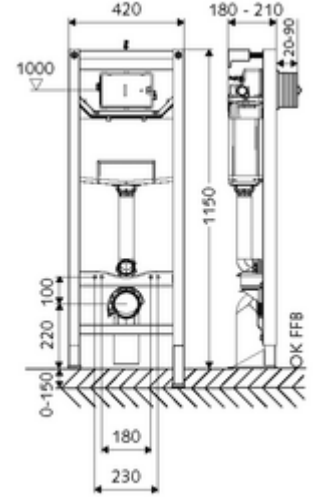

ürün numarası: 03 037 00 99

WC modülü MONTUS Flow H Tip CS 120

12 cm sıva altı rezervuar ile birlikte WC modülü yapı yüksekliği 115 cm. Bariyersiz WC için. İskele veya ön duvar montajı için. 180 veya 230 mm montaj ölçülerine sahip duvara asılan WC'ler için. SCHELL su yönetim sistemi SWS ile ağ kurmak için uygun. SCHELL Single Control SSC üzerinden parametrelenebilir. Zaman kontrollü durgunluk deşarjı için sifon borusu ile giderli entegre yıkama musluğu. Yüksekliği ayarlanabilir ayaklar ve traversler içeren kendinden destekli, toz kaplama profil çelik çerçeve. Çift kademeli deşarj ve gecikmeli doldurma işlemi sayesinde su tasarrufu (su tasarrufu yakl. 0,5 l/deşarj). Deşarj elektronik veya mekanik tetiklenir.

Teslimat kapsamı

- WC modülü
 - Ayar işlevli ara musluk G 1/2 AG, ses sınıfı I
 - WC sıva altı rezervuar 12 cm, önden devreye alma
 - Yükseklik ayarlı özel ayaklar 0 - 15 cm, kendinden destekli
- Boş boru 5 m
- WC montajı için sabitleme malzemesi (sabitleme civatası M 12 x 200 mm, koruma hortumları, plastik flanş manşonu, somunlar, pullar, kapaklar)
- Montaj ayakları için sabitleme malzemesi
- Duvar konsolu seti MONTUS (150 - 210 mm)

Teknik veriler

- Malzeme: Ara musluk Pirinç, içme suyu yönetmeliğine uygun, Çerçeve Çelik
- Çift kademeli deşarj: Tasarruf deşarj miktarı 3 l
- Kapasite: maks. 400 kg (duvar tutucu seti MONTUS kullanımında)
- Atık su bağlantısı: Ø 90 / 110 mm
- Sifon borusu bağlantısı: Ø 45 mm
- Su bağlantısı: DN 15 R 1/2 AG (alt)
- Atık su gideri: Ø 90 / 110 mm
- Yüzey: Çerçeve Toz boya kaplı
- Boyutlar: 42 cm x 115 cm