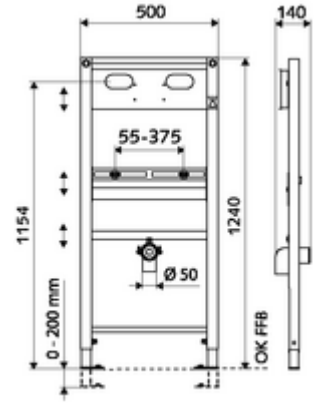

ürün numarası: 03 088 00 99

Waschtisch-Modul MONTUS

Lavabo modülü yapı yüksekliği 124 cm. İskele veya ön duvar montajı için. Yüksekliği ayarlanabilir ayaklar ve traversler içeren kendinden destekli, toz kaplama profil çelik çerçeve. SCHELL sıva altı Masterbox (lavabo) için hazır.

Teslimat kapsamı

- Lavabo montaj modülü
 - Gider dirsekli ve tıkaçlı travers, yükseklik ayarlı
 - Lavabo sabitleme için travers 40 - 375 mm, yükseklik ayarlı
 - Galvanizli, yüksekliği ayarlanabilir montaj ayakları 0 - 20 cm, kaymaz.
 - Masterbox için travers, yükseklik ayarlı
- Lavabo montajı için sabitleme malzemesi (sabitleme cıvatası M 12 x 110 mm, koruma hortumu, somunlar, pullar, kapaklar)
- Montaj ayakları için sabitleme malzemesi

Teknik veriler

- Malzeme: Çerçeve Çelik
- Yüzey: Çerçeve Toz boya kaplı
- Boyutlar: 50 cm x 124 cm
- Atık su bağlantısı: Ø 50 mm
- Atık su gideri: Ø 50 / 40 mm (kısaltarak)

null

- : 11,00 kg/Adet
- : 1

Unterputz-Masterbox WBW-E-V