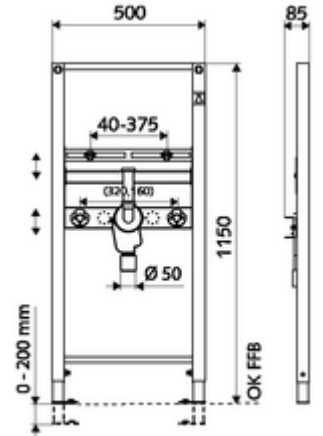

ürün numarası: 03 085 00 99

Waschtisch-Modul MONTUS

Lavabo modülü yapı yüksekliği 115 cm. İskele veya ön duvar montajı için. Duvara asılan bariyersiz lavabolar için. Yüksekliği ayarlanabilir ayaklar ve traversler içeren kendinden destekli, toz kaplama profil çelik çerçeve.

Teslimat kapsamı

- Lavabo montaj modülü
  - Lavabo sabitleme için travers 40 - 375 mm, yükseklik ayarlı
  - Yuvarlak kapak rozetli kromajlı pirinçten bağlantı dirseği
  - Galvanizli, yüksekliği ayarlanabilir montaj ayakları 0 - 20 cm, kaymaz.
  - 160 / 320 mm ses yalıtımlı köşe valf bağlantılı travers ve tapalar, yüksekliği ayarlanabilir
  - DIN 19541'e göre sifonun (1 1/4 x DN 50) optimum temizliği için çıkarılabilir koku tutuculu gizli sifon
- Lavabo montajı için sabitleme malzemesi (sabitleme cıvatası M 12 x 110 mm, koruma hortumu, somunlar, pullar, kapaklar)
- Montaj ayakları için sabitleme malzemesi

Teknik veriler

- Malzeme: Çerçeve Çelik
- Yüzey: Çerçeve Toz boya kaplı
- Boyutlar: 50 cm x 115 cm
- Atık su bağlantısı: Ø 50 mm
- Su bağlantısı: 2x DN 15 G 1/2 AG (alt)
- Atık su gideri: Ø 50 / 40 mm (kısaltarak)
- Su gideri: 2x DN 15 G 1/2 IG

null

- : 10,60 kg/Adet
- : 1

Ön duvar montajında

Wandhalterungs-Set MONTUS (120 - 170 mm) Makale numarası.: 03 071 00 veya 99

Wandhalterungs-Set MONTUS (150 - 210 mm) Makale numarası.: 03 077 00 veya 99

Bir uyarı

- Yeni tasarım