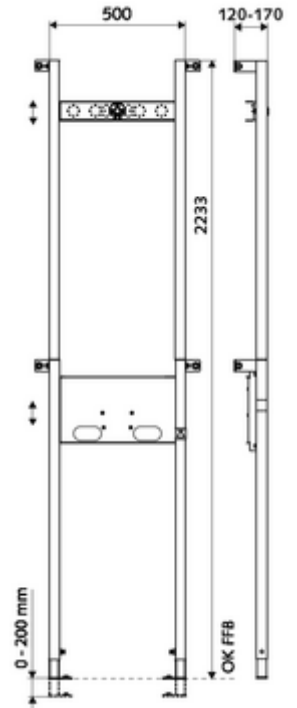

ürün numarası: 03 091 00 99

Dusch-Modul MONTUS

Duş modülü yapı yüksekliği 223,3 cm. İskele veya ön duvar montajı için. Yüksekliği ayarlanabilir ayaklar ve traversler içeren kendinden destekli, toz kaplama profil çelik çerçeve. SCHELL sıva altı Masterbox (duş) için hazır.

Teslimat kapsamı

- Duş modülü
  - Ses yalıtımlı duş başlığı bağlantılı travers, yükseklik ayarlı
  - Galvanizli, yüksekliği ayarlanabilir montaj ayakları 0 - 20 cm, kaymaz.
  - Masterbox için travers, yükseklik ayarlı
- Montaj dirseği
- Montaj ayakları için sabitleme malzemesi

Teknik veriler

- Malzeme: Çıkış Piring, içme suyu yönetmeliğine uygun, Çerçeve Çelik
- Yüzey: Çerçeve Toz boya kaplı
- Boyutlar: 50 cm x 223,3 cm
- Su gideri: DN 15 G 1/2 IG

null

- : 14,64 kg/Adet
- : 1

Unterputz-Masterbox WBD-E-T	Makale numarası.: 01 802 00 99	veya
Unterputz-Masterbox WBD-SC-T	Makale numarası.: 01 800 00 99	veya
Unterputz-Masterbox WBD-E-M	Makale numarası.: 01 904 00 99	veya
Unterputz-Masterbox WBD-E-V	Makale numarası.: 01 822 00 99	veya
Unterputz-Masterbox WBD-SC-M	Makale numarası.: 01 867 00 99	veya
Unterputz-Masterbox WBD-SC-V	Makale numarası.: 01 827 00 99	veya
Duschkopf COMFORT Flex	Makale numarası.: 01 821 06 99	veya
Duschkopf Aerosolarm	Makale numarası.: 01 814 06 99	veya