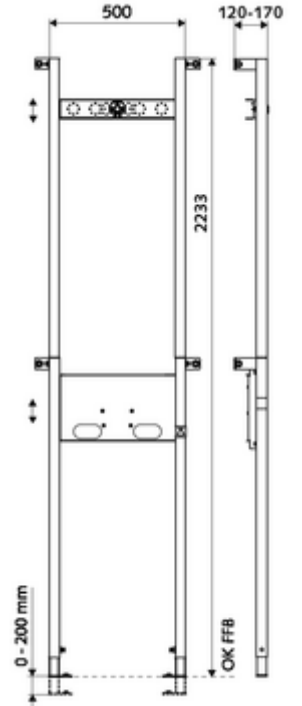

ürün numarası: 03 091 00 99

Dusch-Modul MONTUS

Duş modülü yapı yüksekliği 223,3 cm. İskele veya ön duvar montajı için. Yüksekliği ayarlanabilir ayaklar ve traversler içeren kendinden destekli, toz kaplama profil çelik çerçeve. SCHELL sıva altı Masterbox (duş) için hazır.

Teslimat kapsamı

- Duş modülü
 - Ses yalıtımlı duş başlığı bağlantılı travers, yükseklik ayarlı
 - Galvanizli, yüksekliği ayarlanabilir montaj ayakları 0 - 20 cm, kaymaz.
 - Masterbox için travers, yükseklik ayarlı
- Montaj dirseği
- Montaj ayakları için sabitleme malzemesi

Teknik veriler

- Malzeme: Çıkış Pirinç, içme suyu yönetmeliğine uygun, Çerçeve Çelik
- Yüzey: Çerçeve Toz boya kaplı
- Boyutlar: 50 cm x 223,3 cm
- Su gideri: DN 15 G 1/2 IG

null

- : 14,64 kg/Adet
- : 1

Unterputz-Masterbox WBD-E-T	Makale numarası.: 01 802 00 99	veya
Unterputz-Masterbox WBD-SC-T	Makale numarası.: 01 800 00 99	veya
Unterputz-Masterbox WBD-E-M	Makale numarası.: 01 904 00 99	veya
Unterputz-Masterbox WBD-E-V	Makale numarası.: 01 822 00 99	veya
Unterputz-Masterbox WBD-SC-M	Makale numarası.: 01 867 00 99	veya
Unterputz-Masterbox WBD-SC-V	Makale numarası.: 01 827 00 99	veya
Duschkopf COMFORT Flex	Makale numarası.: 01 821 06 99	veya
	Makale numarası.: 01 814 06 99	veya