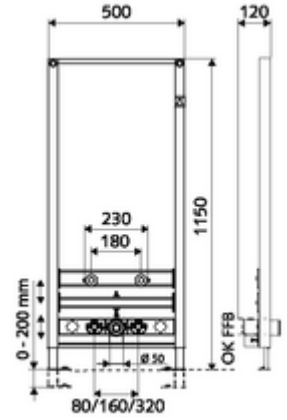

ürün numarası: 03 067 00 99

Bidet-Modul MONTUS

Bide modülü yapı yüksekliği 115 cm. İskele veya ön duvar montajı için. Yüksekliği ayarlanabilir ayaklar ve traversler içeren kendinden destekli, toz kaplama profil çelik çerçeve.

Teslimat kapsamı

- Bide modülü
  - Gider dirsekli ve tıkaçlı travers, yükseklik ayarlı
  - Yükseklik ayarlı montaj ayakları 0 - 20 cm
  - Bide sabitleme için travers 180 / 230 mm, yükseklik ayarlı
  - Ses yalıtımlı ara musluk bağlantıları ile travers 80 / 160 / 320 mm, tıkaçlı, yükseklik ayarlı
- Bide montajı için sabitleme malzemesi (sabitleme cıvatası M 12 x 200 mm, koruma hortumu, plastik flanş manşonu, somunlar, pullar, kapaklar)
- Montaj ayakları için sabitleme malzemesi

Teknik veriler

- Malzeme: Çerçeve Çelik
- Yüzey: Çerçeve Toz boya kaplı
- Boyutlar: 50 cm x 115 cm
- Atık su bağlantısı: Ø 50 mm
- Su bağlantısı: 2x DN 15 G 1/2 AG (alt)
- Atık su gideri: Ø 50 / 40 mm (kısaltarak)
- Su gideri: 2x DN 15 G 1/2 IG

null

- : 12,88 kg/Adet
- : 1

Ön duvar montajında

Wandhalterungs-Set MONTUS (120 - 170 mm) Makale numarası.: 03 071 00 veya 99

Wandhalterungs-Set MONTUS (150 - 210 mm) Makale numarası.: 03 077 00 veya 99