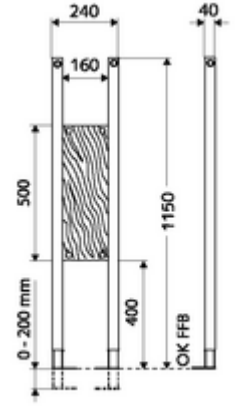

ürün numarası: 03 063 00 99

Traglasten-Modul MONTUS

Taşıma yük modülü yapı yüksekliği 115 cm. İskele veya ön duvar montajı için. Destekli veya menteşeli destek kolları, duş oturakları, duş ve küvet tutamakları, pisuvar ayırma duvarları, aksesuarlar vb. gibi duvara monte edilen sıhhi nesnelere için. Yüksekliği ayarlanabilir ayaklar içeren kendinden destekli, toz kaplama profil çelik çerçeve.

Teslimat kapsamı

- Taşıma yük modülü
 - Su geçirmez şekilde yapıştırılmış Multiplex sabitleme plakası 160 x 500 x 40 mm
 - Galvanizli, yüksekliği ayarlanabilir montaj ayakları 0 - 20 cm, kaymaz.
- Montaj ayakları için sabitleme malzemesi

Teknik veriler

- Malzeme: Çerçeve Çelik
- Yüzey: Çerçeve Toz boya kaplı
- Boyutlar: 24 cm x 115 cm

null

- : 7,32 kg/Adet
- : 1

Ön duvar montajında

Wandhalterungs-Set MONTUS (120 - 170 mm) Makale numarası.: 03 071 00 veya 99