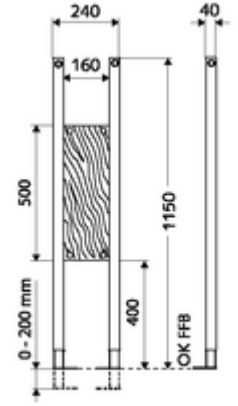

ürün numarası: 03 063 00 99

Traglasten-Modul MONTUS

Taşıma yük modülü yapı yüksekliği 115 cm. İskele veya ön duvar montajı için. Destekli veya menteşeli destek kolları, duş oturakları, duş ve küvet tutamakları, pisuvar ayırma duvarları, aksesuarlar vb. gibi duvara monte edilen sıhhi nesnelere için. Yüksekliği ayarlanabilir ayaklar içeren kendinden destekli, toz kaplama profil çelik çerçeve.

Teslimat kapsamı

- Taşıma yük modülü
 - Su geçirmez şekilde yapıştırılmış Multiplex sabitleme plakası 160 x 500 x 40 mm
 - Galvanizli, yüksekliği ayarlanabilir montaj ayakları 0 - 20 cm, kaymaz.
- Montaj ayakları için sabitleme malzemesi

Teknik veriler

- Malzeme: Çerçeve Çelik
- Yüzey: Çerçeve Toz boya kaplı
- Boyutlar: 24 cm x 115 cm

null

- : 7,32 kg/Adet
- : 1

Ön duvar montajında

Wandhalterungs-Set MONTUS (120 - 170 mm) Makale numarası.: 03 071 00 veya 99